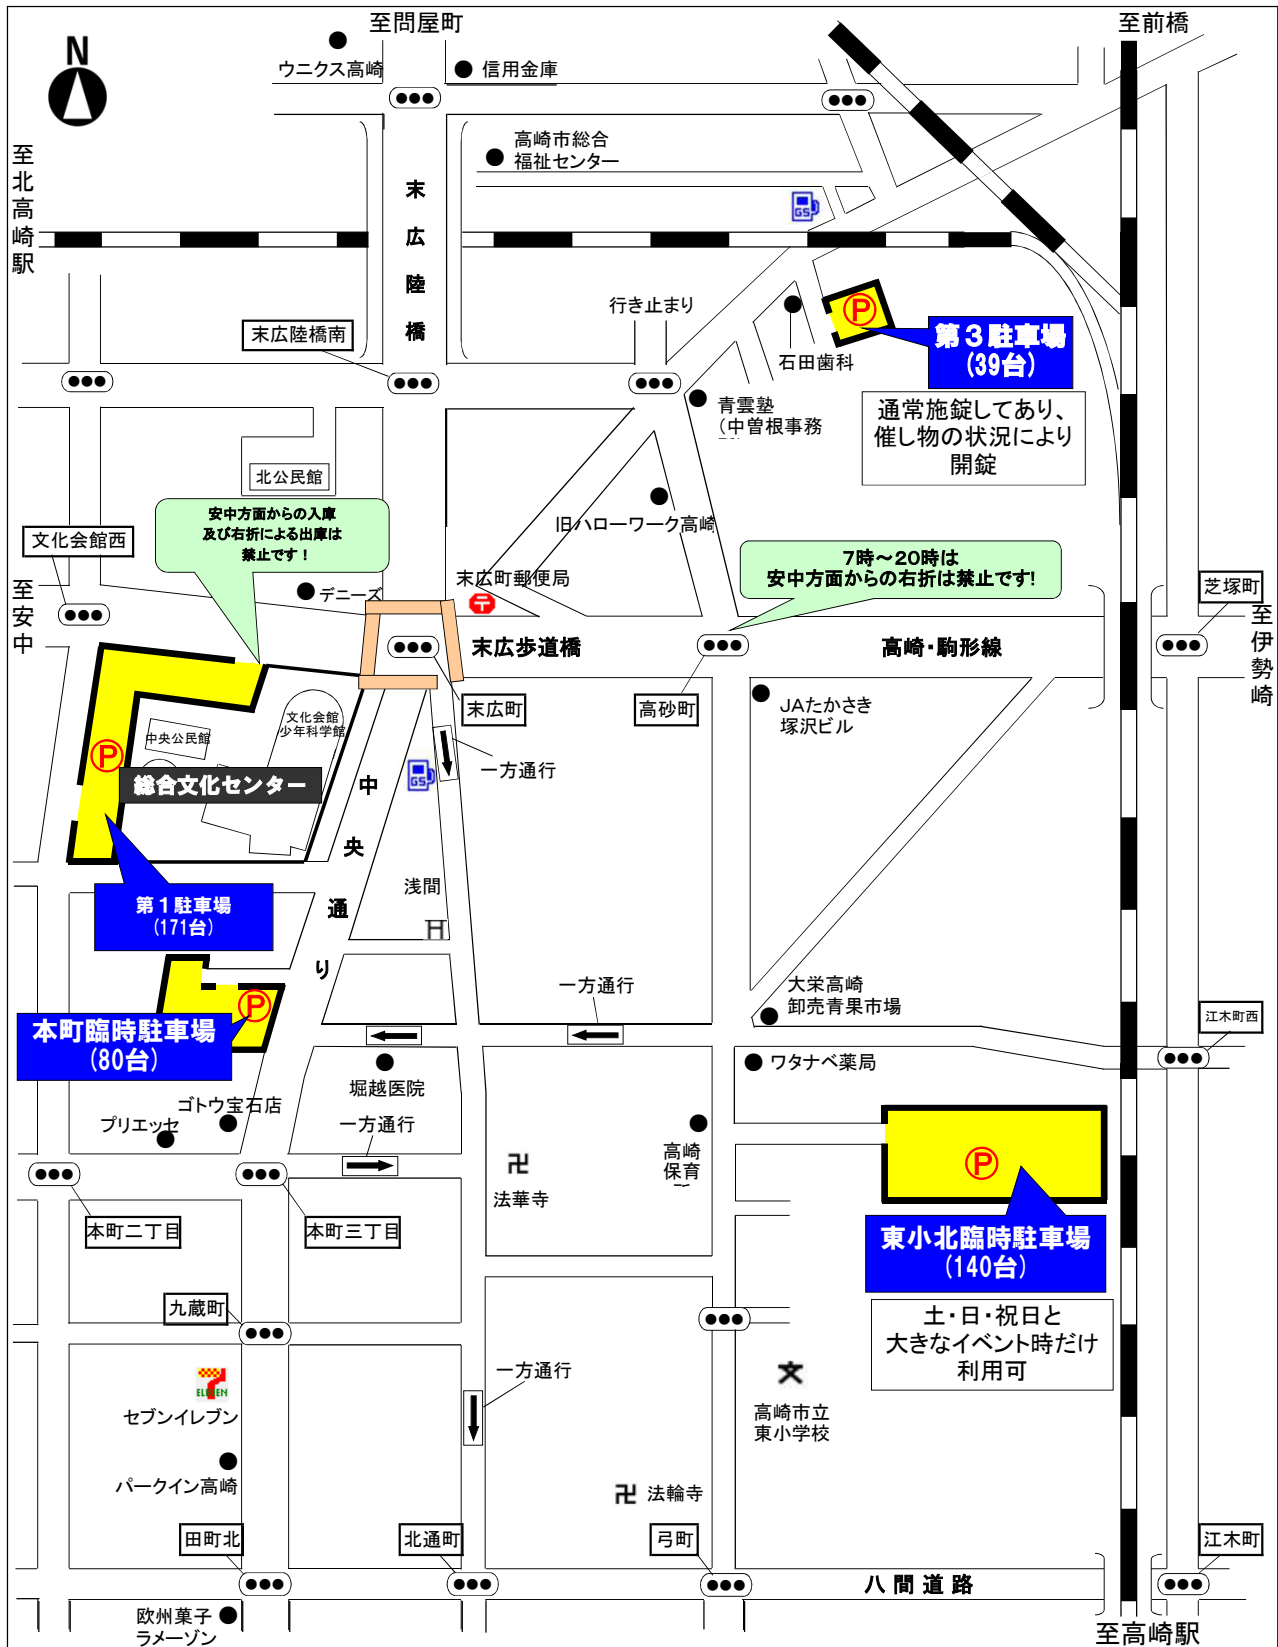

# 総合文化センター駐車場案内図

- ※ 駐車場の台数には限りがあります。出来る限り、公共交通機関等をご利用ください。
- ※ 第1駐車場は通常22時まで、ご利用できます。ただし催し物や教室等のない時は17時までとし、施錠する場合があります。
- ※ 本町臨時駐車場は17時以降は施錠されます。(催し物のある場合は最長22時まで)
- ※ 駐車場内での損害等は一切の責任を負いません。

高崎市文化会館長  
高崎市中央公民館長