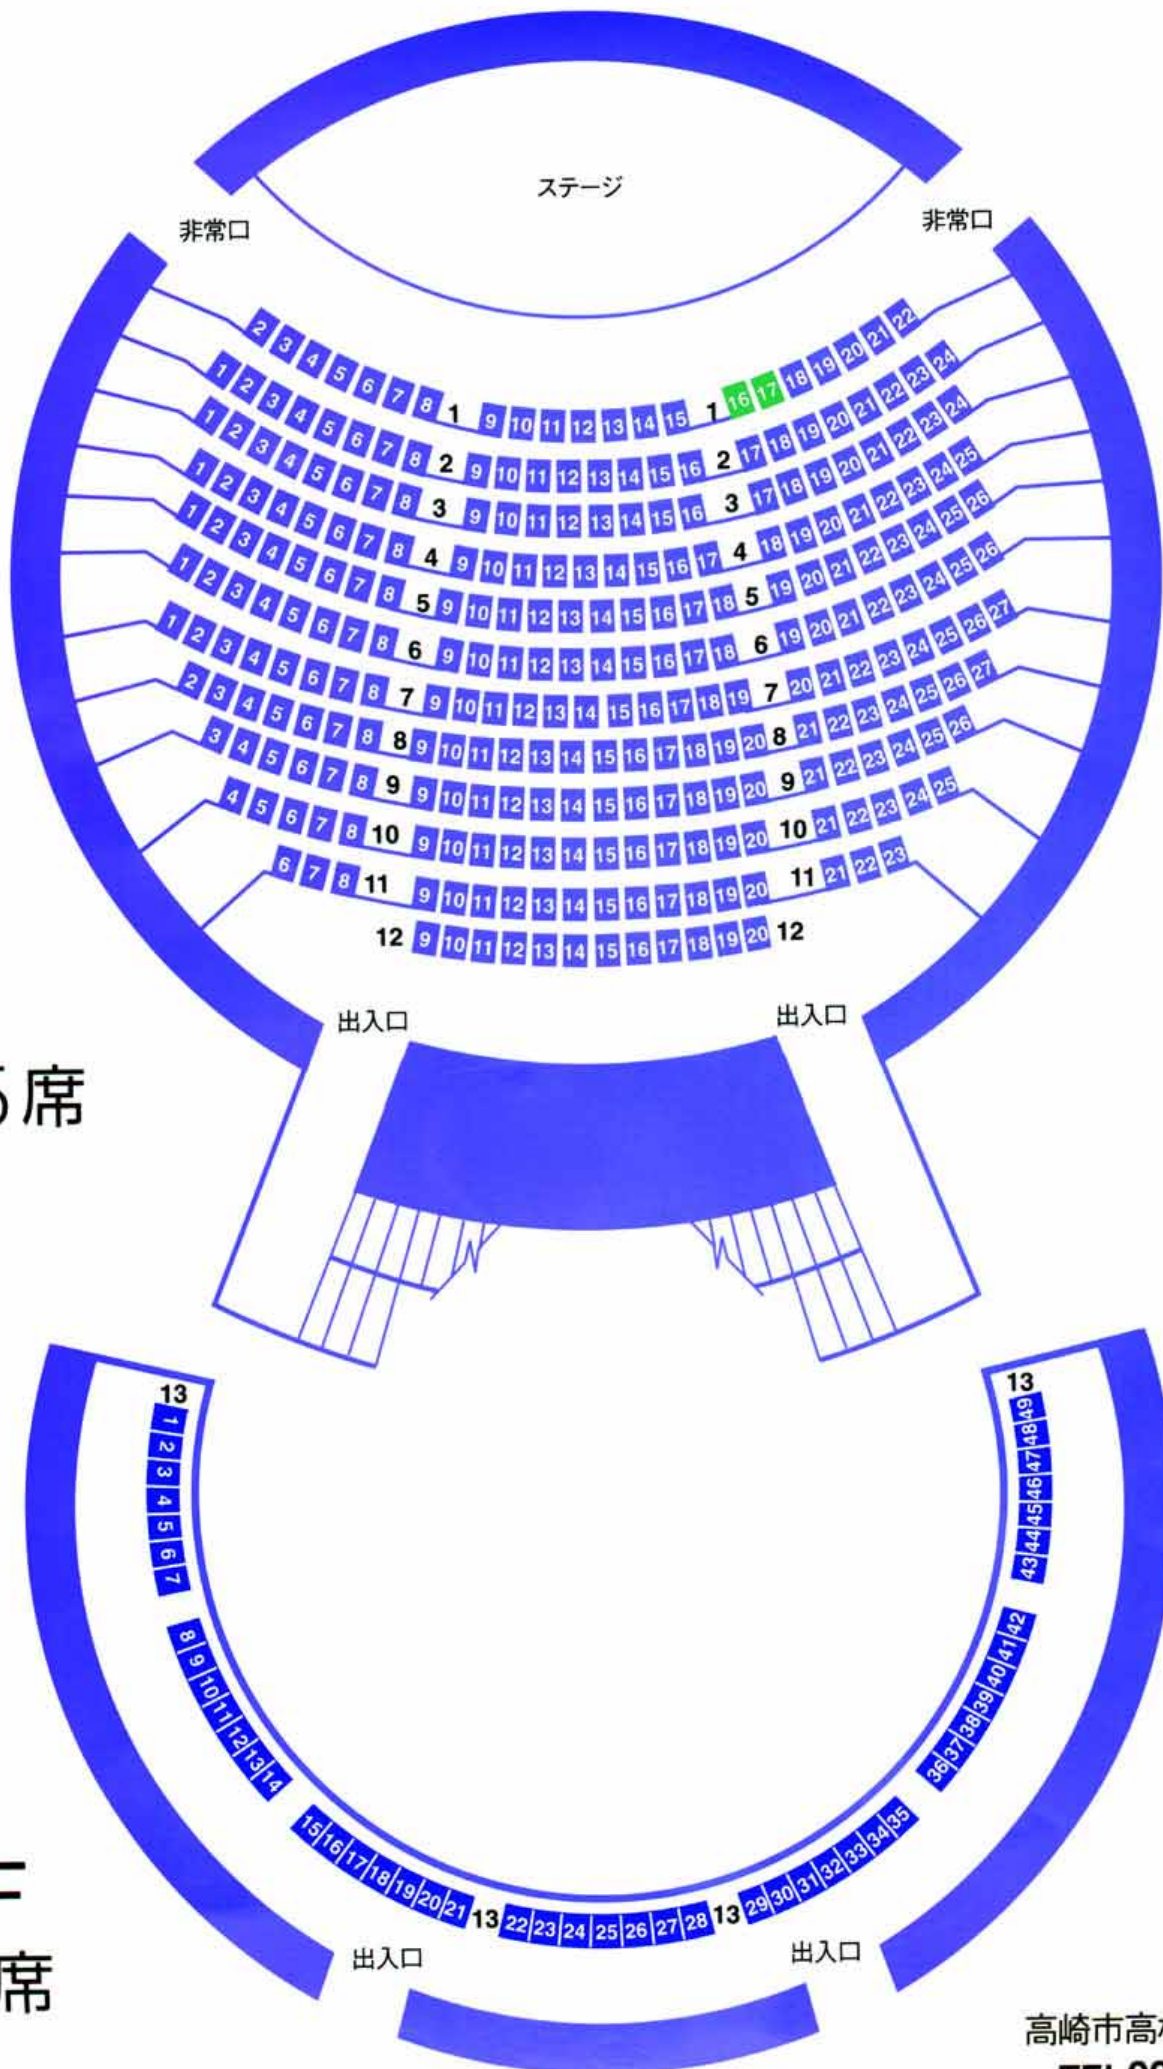

高崎シティギャラリー座席表

1F
275席

2F
49席