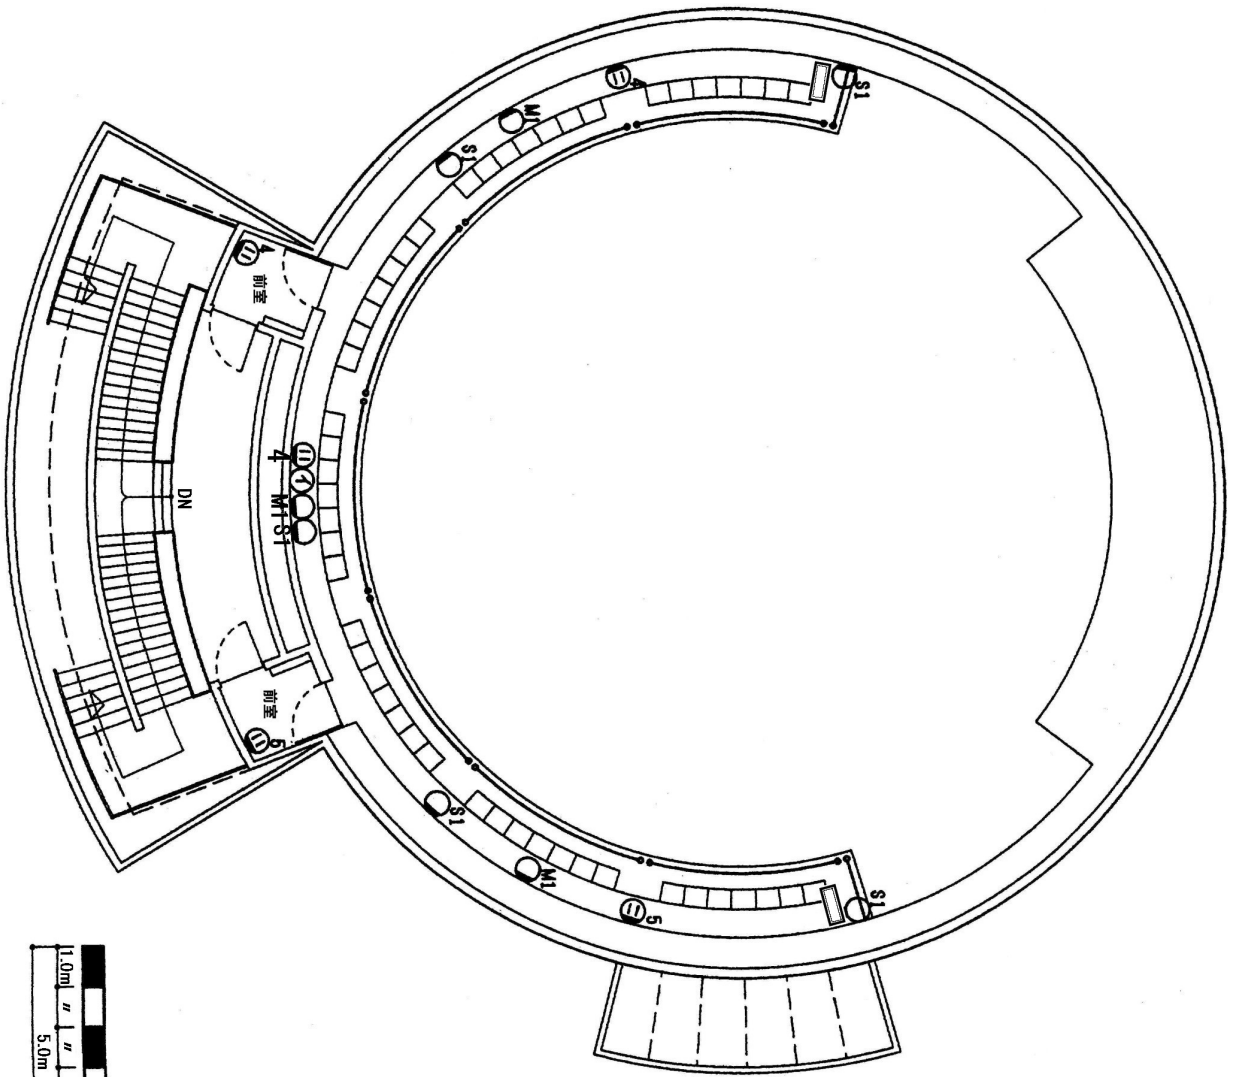

高峰シテイギャラリー コアホール 2階 平面図

凡例	
M1	マイク・コンセント 1ch
M2	マイク・コンセント 2ch
M8	マルチ・コンセント 8ch
M16	マルチ・コンセント 16ch
S1	スピーカー・コンセント 1ch
S2	スピーカー・コンセント 2ch
①	T型コンセント 100V 20A (回路は全て独立)
②	平行コンセント 100V 15A (数字は回路番号)
③	映像用コンセント 单相 200V 30A (ナショナル製10A用)
④	インカム・コンセント
□	フロア用 C-20Aコンセント1口 (調光回路・独立)