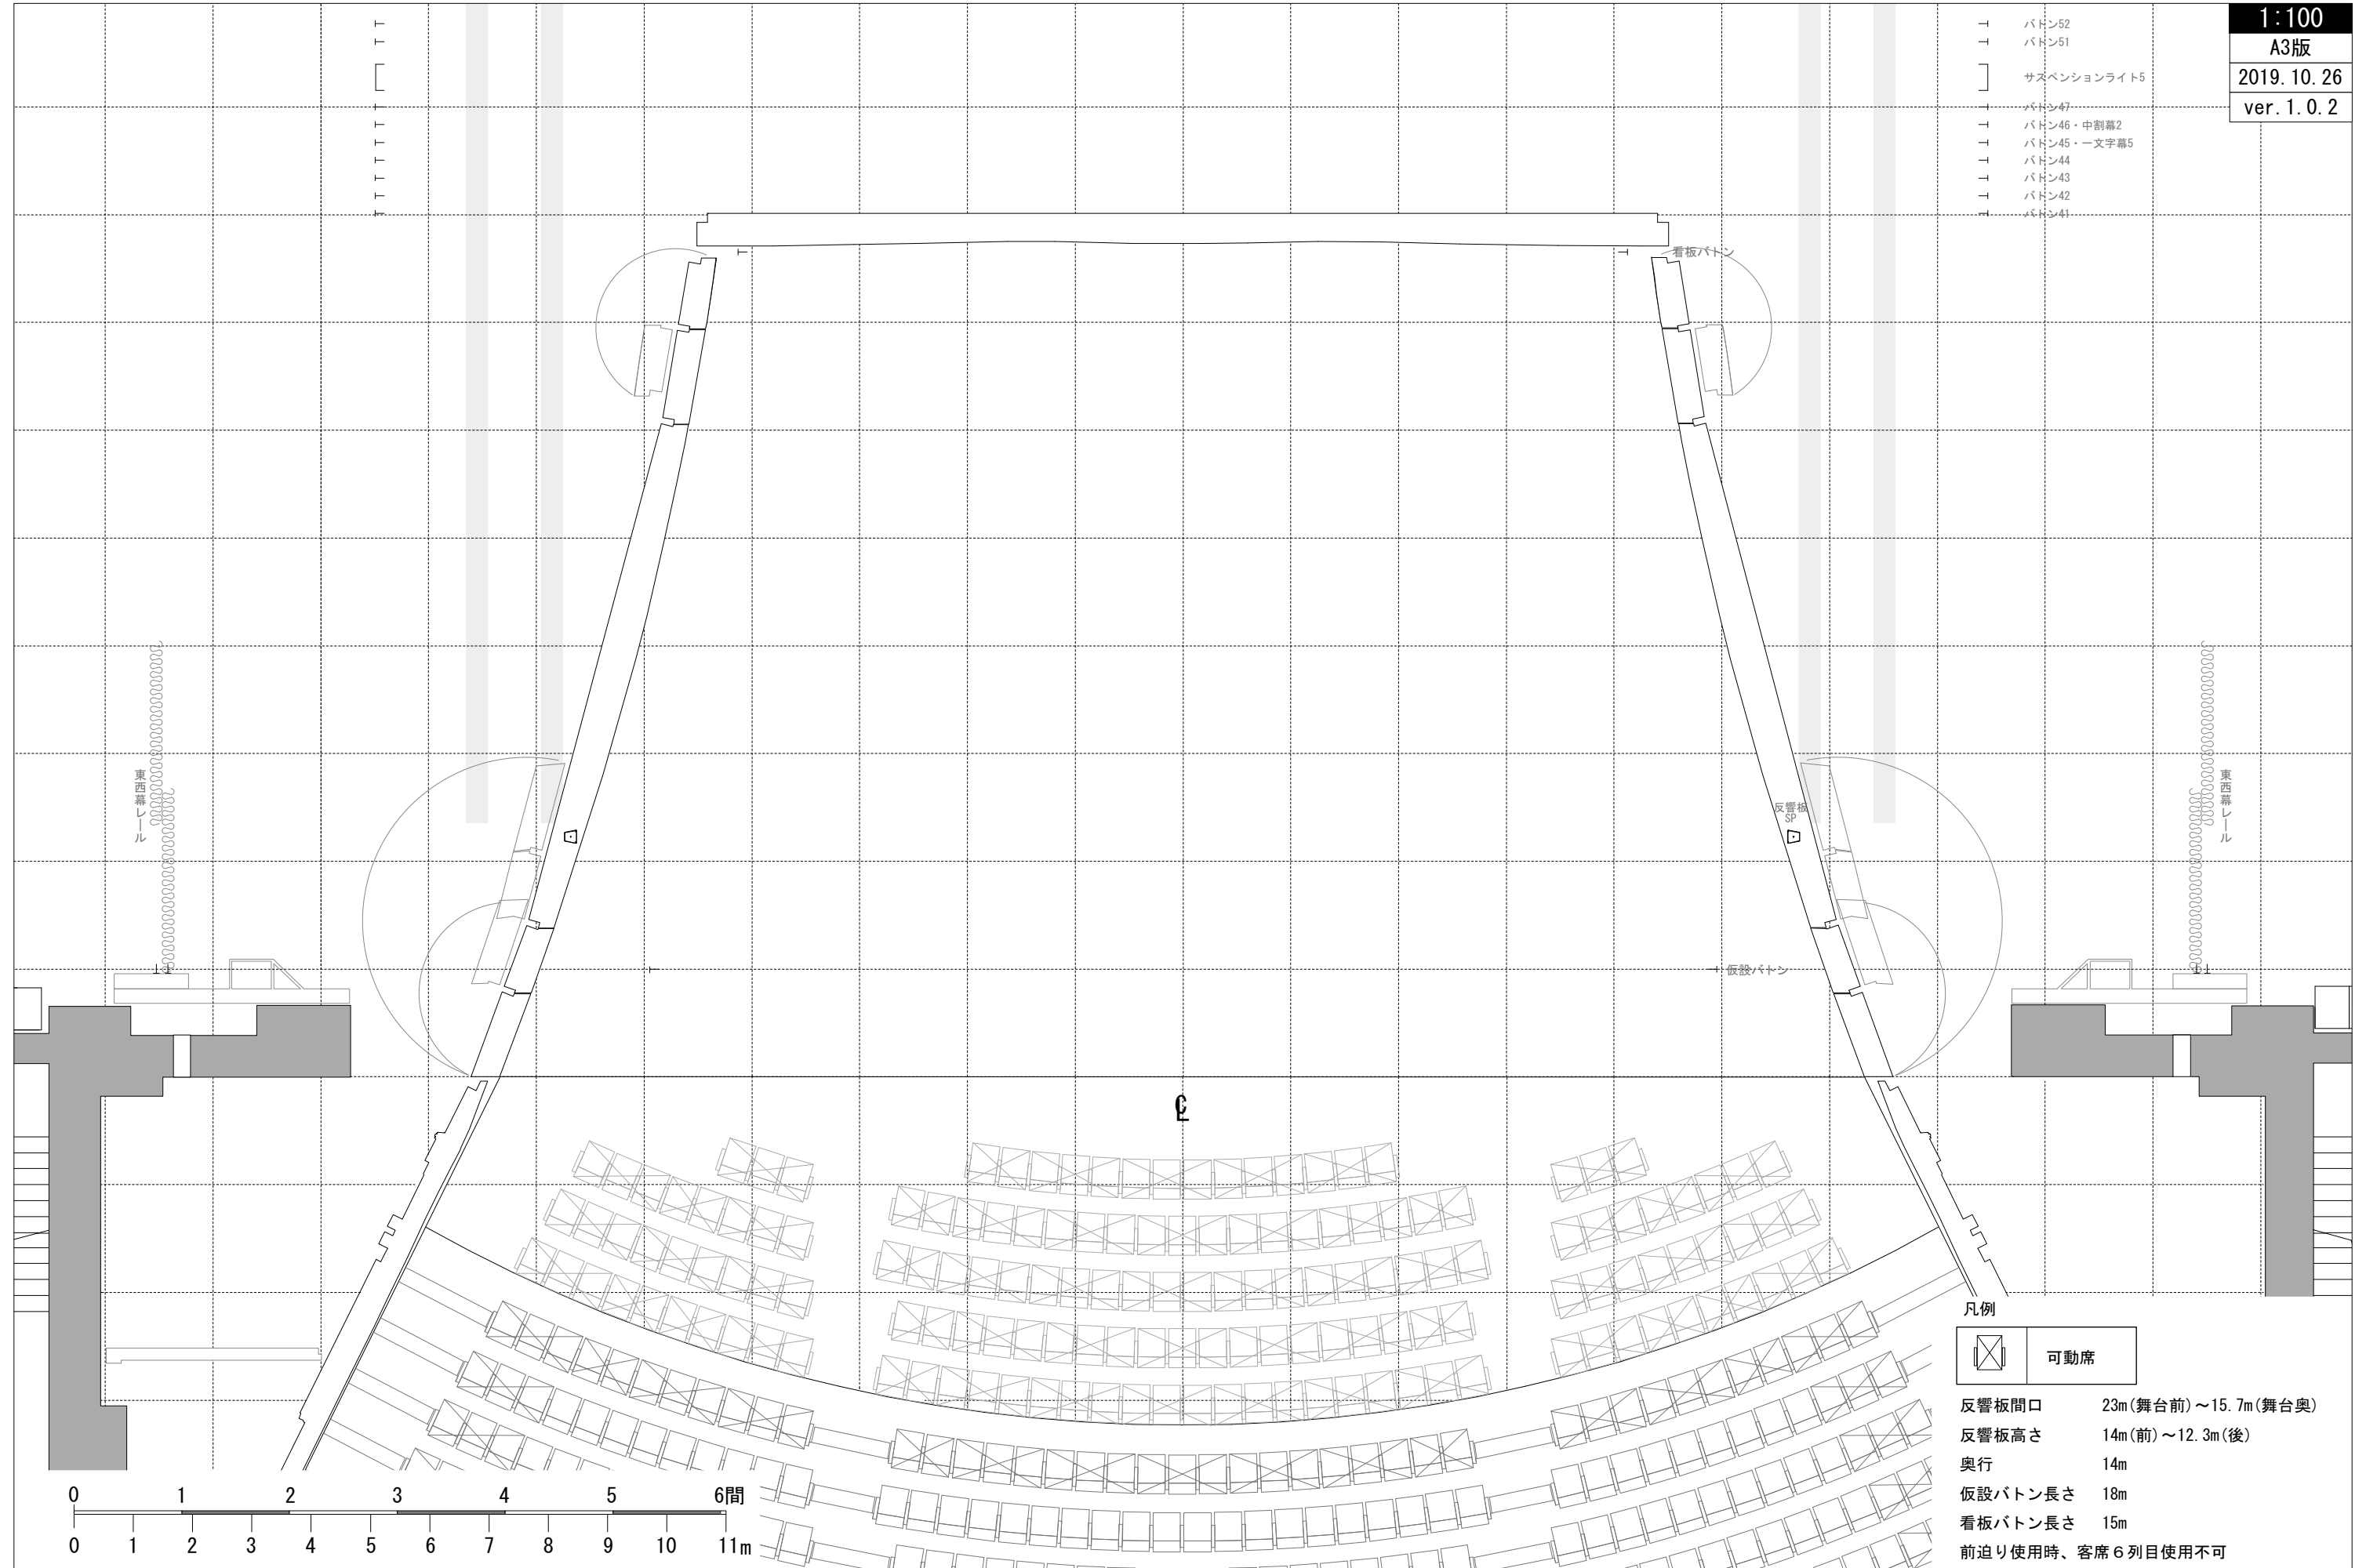

- バトン52
- バトン51
- サスペンションライト5
- バトン47
- バトン46・中割幕2
- バトン45・一文字幕5
- バトン44
- バトン43
- バトン42
- バトン41

凡例

|                  |                     |
|------------------|---------------------|
|                  | 可動席                 |
| 反響板間口            | 23m(舞台前)~15.7m(舞台奥) |
| 反響板高さ            | 14m(前)~12.3m(後)     |
| 奥行               | 14m                 |
| 仮設バトン長さ          | 18m                 |
| 看板バトン長さ          | 15m                 |
| 前迫り使用時、客席6列目使用不可 |                     |