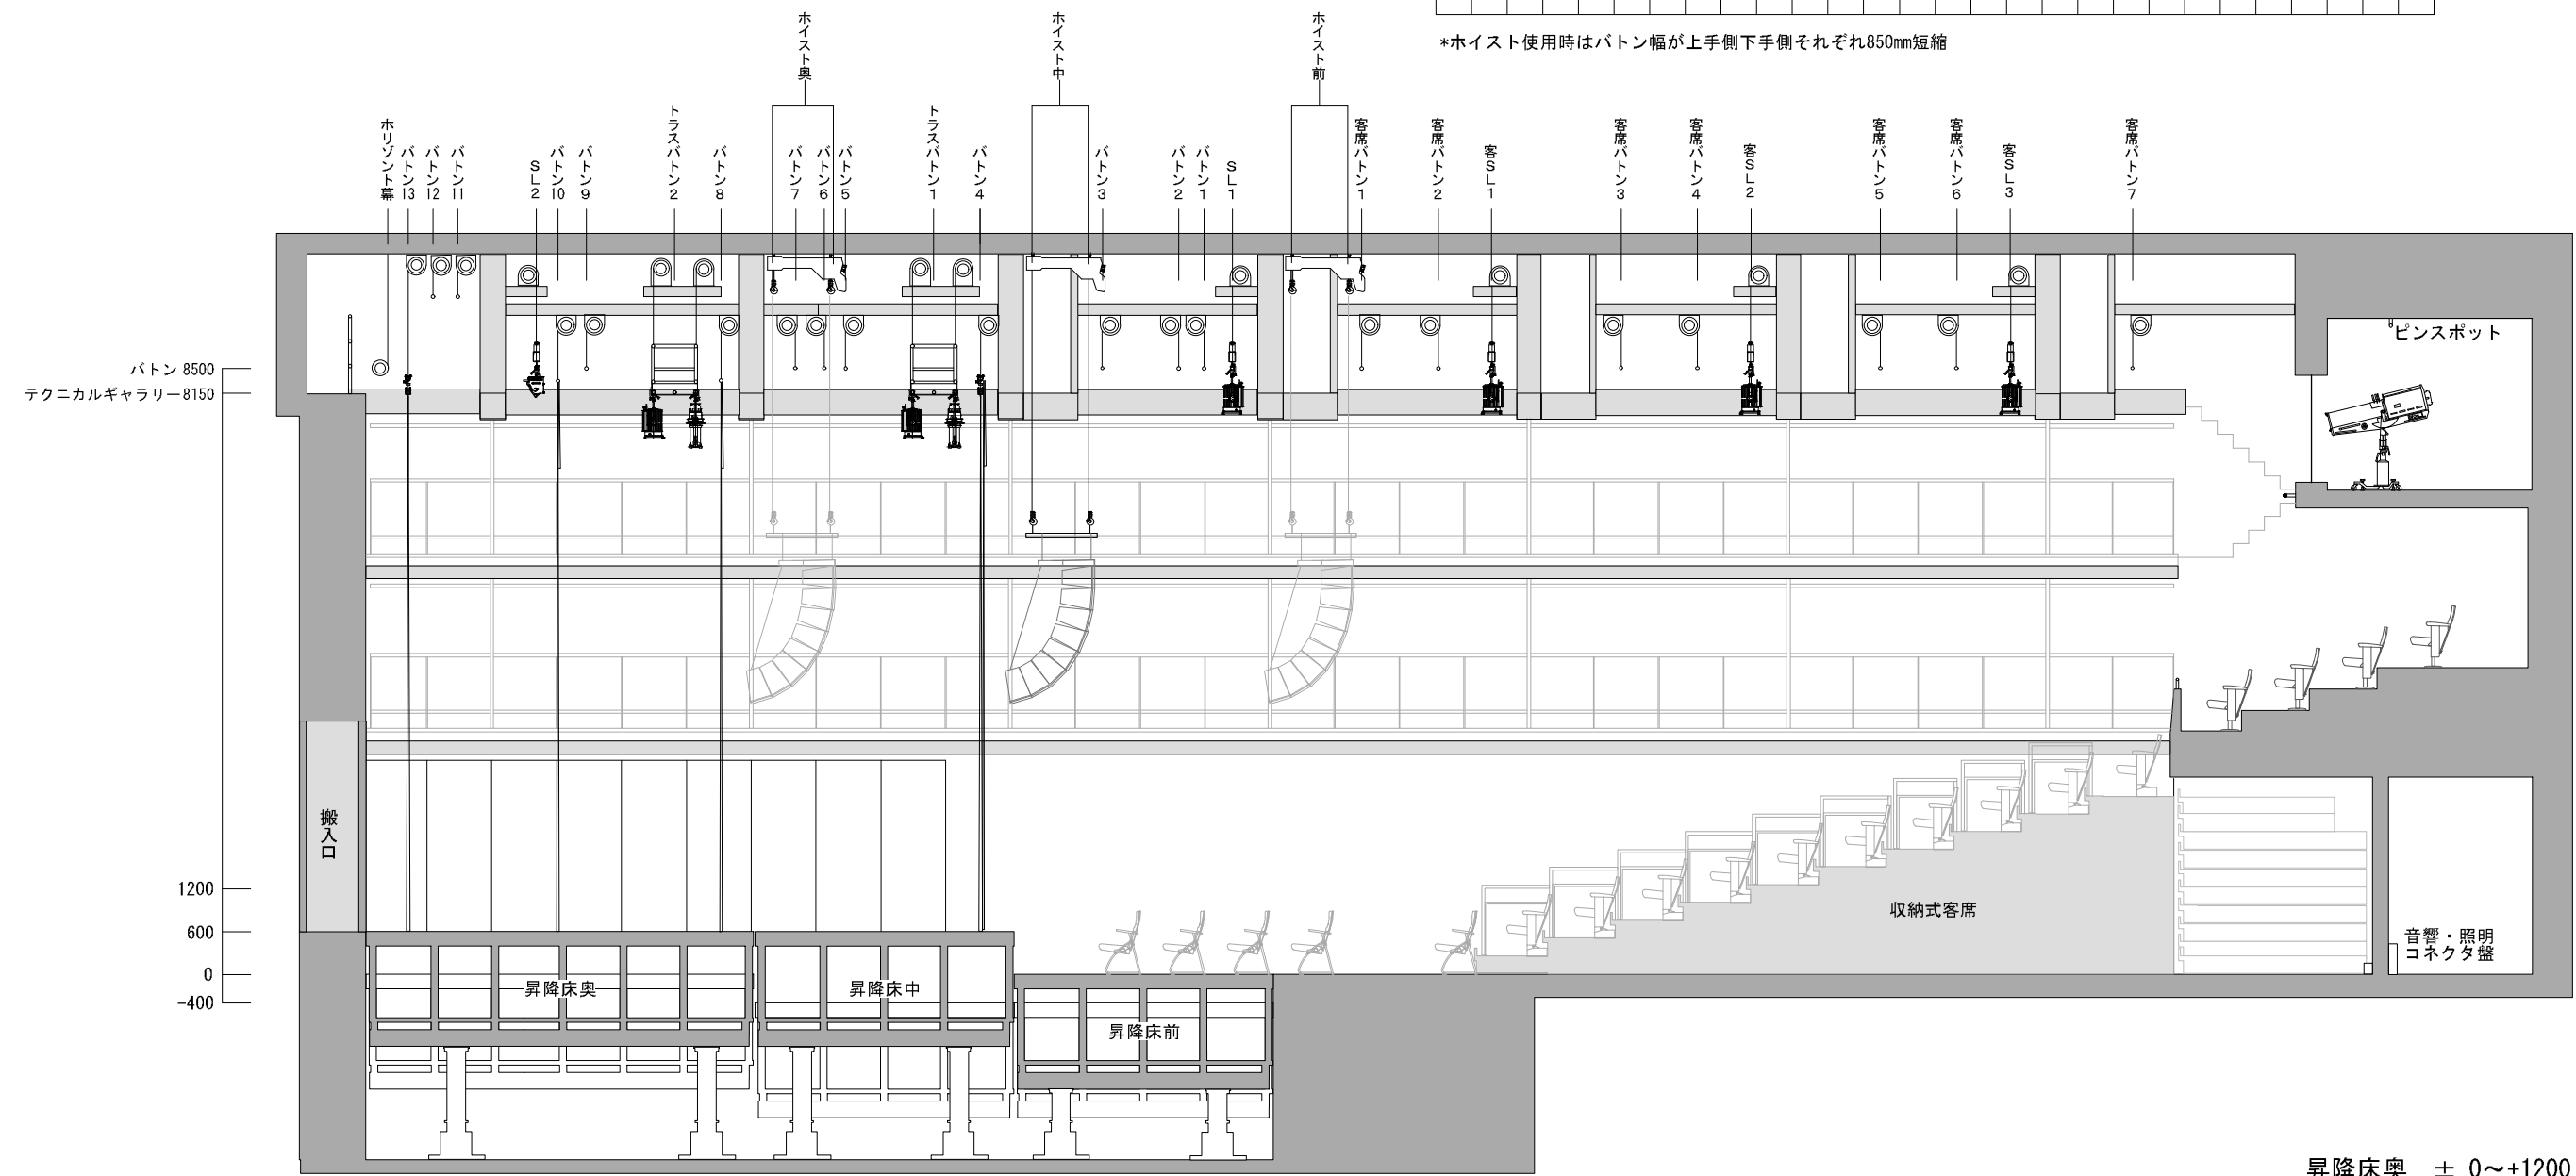

下奥	上奥	下中	上中	下前	上前	2点ホイスト

ホリソント幕	バトン13・中巻2	バトン12	バトン11	サスペンションライト2	バトン10・油・文字0	バトン9	トラスバトン2	バトン8・油・文字2	バトン7・吊込注意	バトン6・吊込注意	バトン5	トラスバトン1	バトン4・中巻1・油1・文字1	バトン3	バトン2	バトン1	サスペンションライト1	客席バトン1	客席バトン2	客席バトン3	客席バトン4	客席バトン5	客席バトン6	客席バトン7	客席サスペンションライト3	客席サスペンションライト2	客席サスペンションライト1		

\*ホイスト使用時はバトン幅が上手側下手側それぞれ850mm短縮

昇降床奥 ± 0~+1200  
 中 -400~+1200  
 前 -400~+1200  
 客席 ± 0  
 袖・搬入口 +600