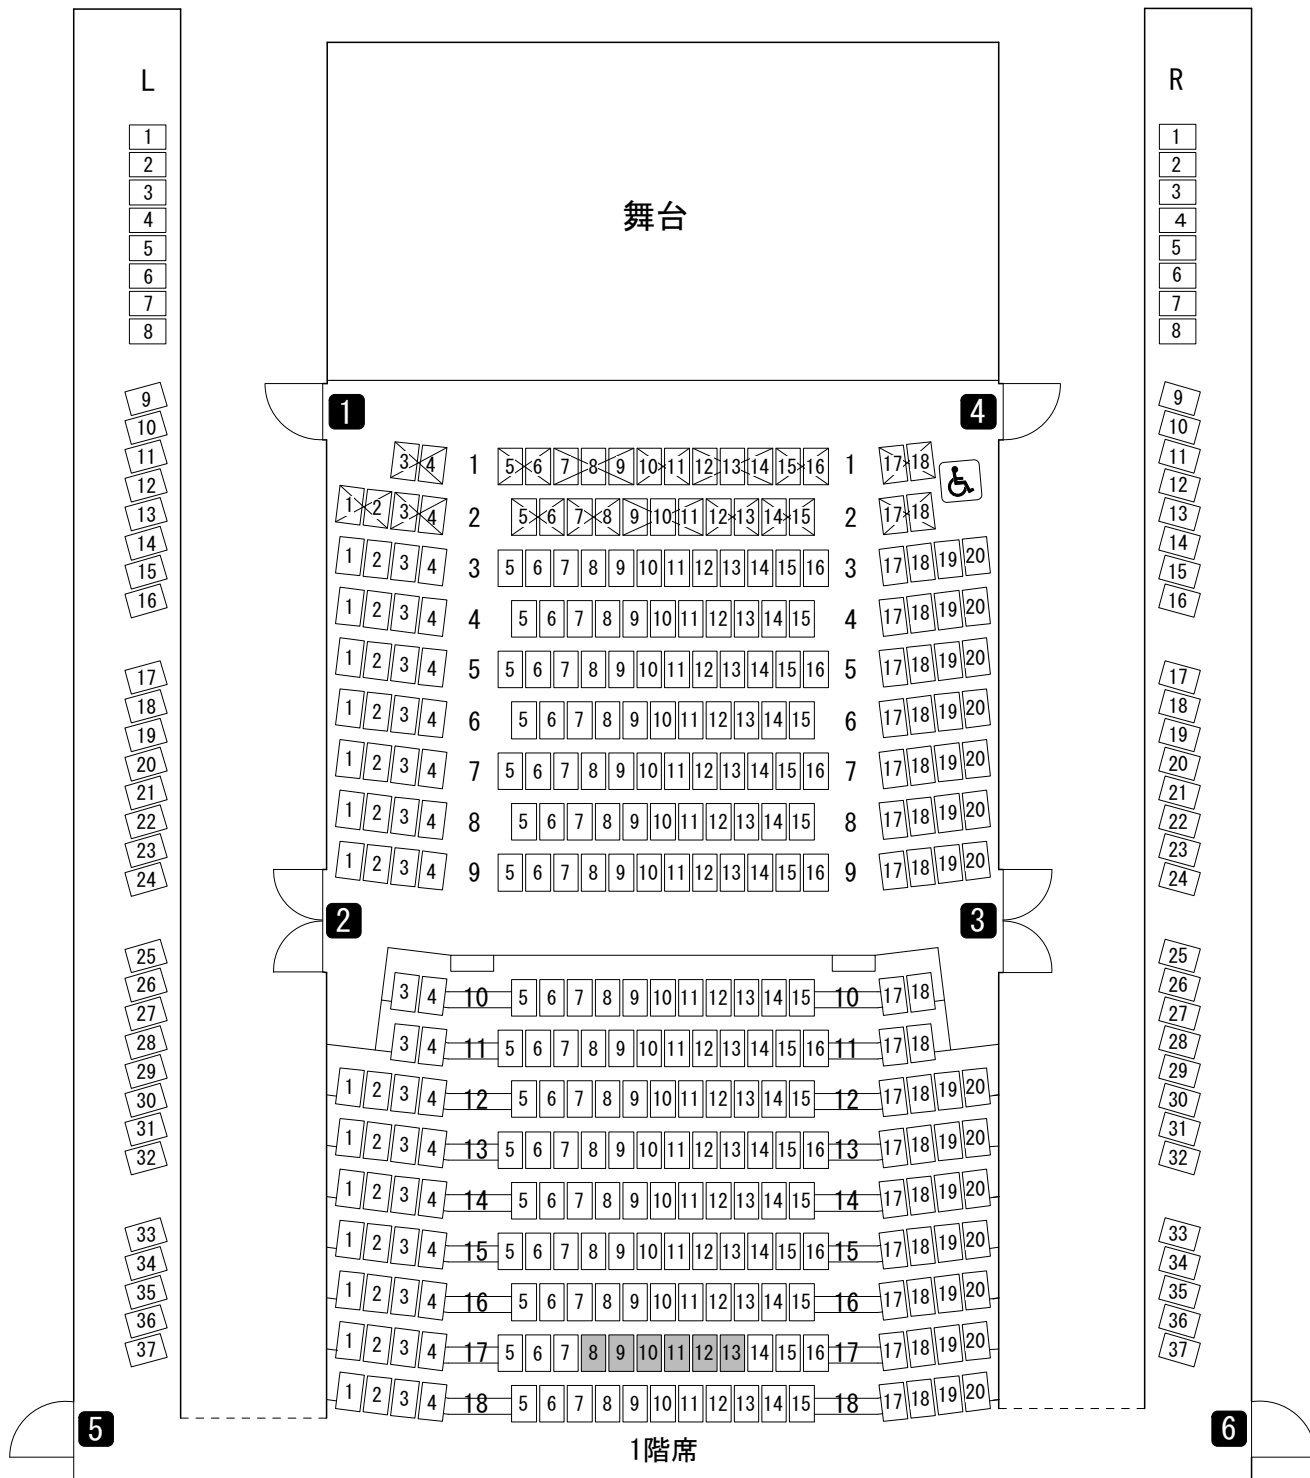

バルコニーL席

バルコニーR席

客席数

1階席	337席
バルコニー席	74席
車椅子席	1席
計	412席

凡例

	可動席
	背倒れ席