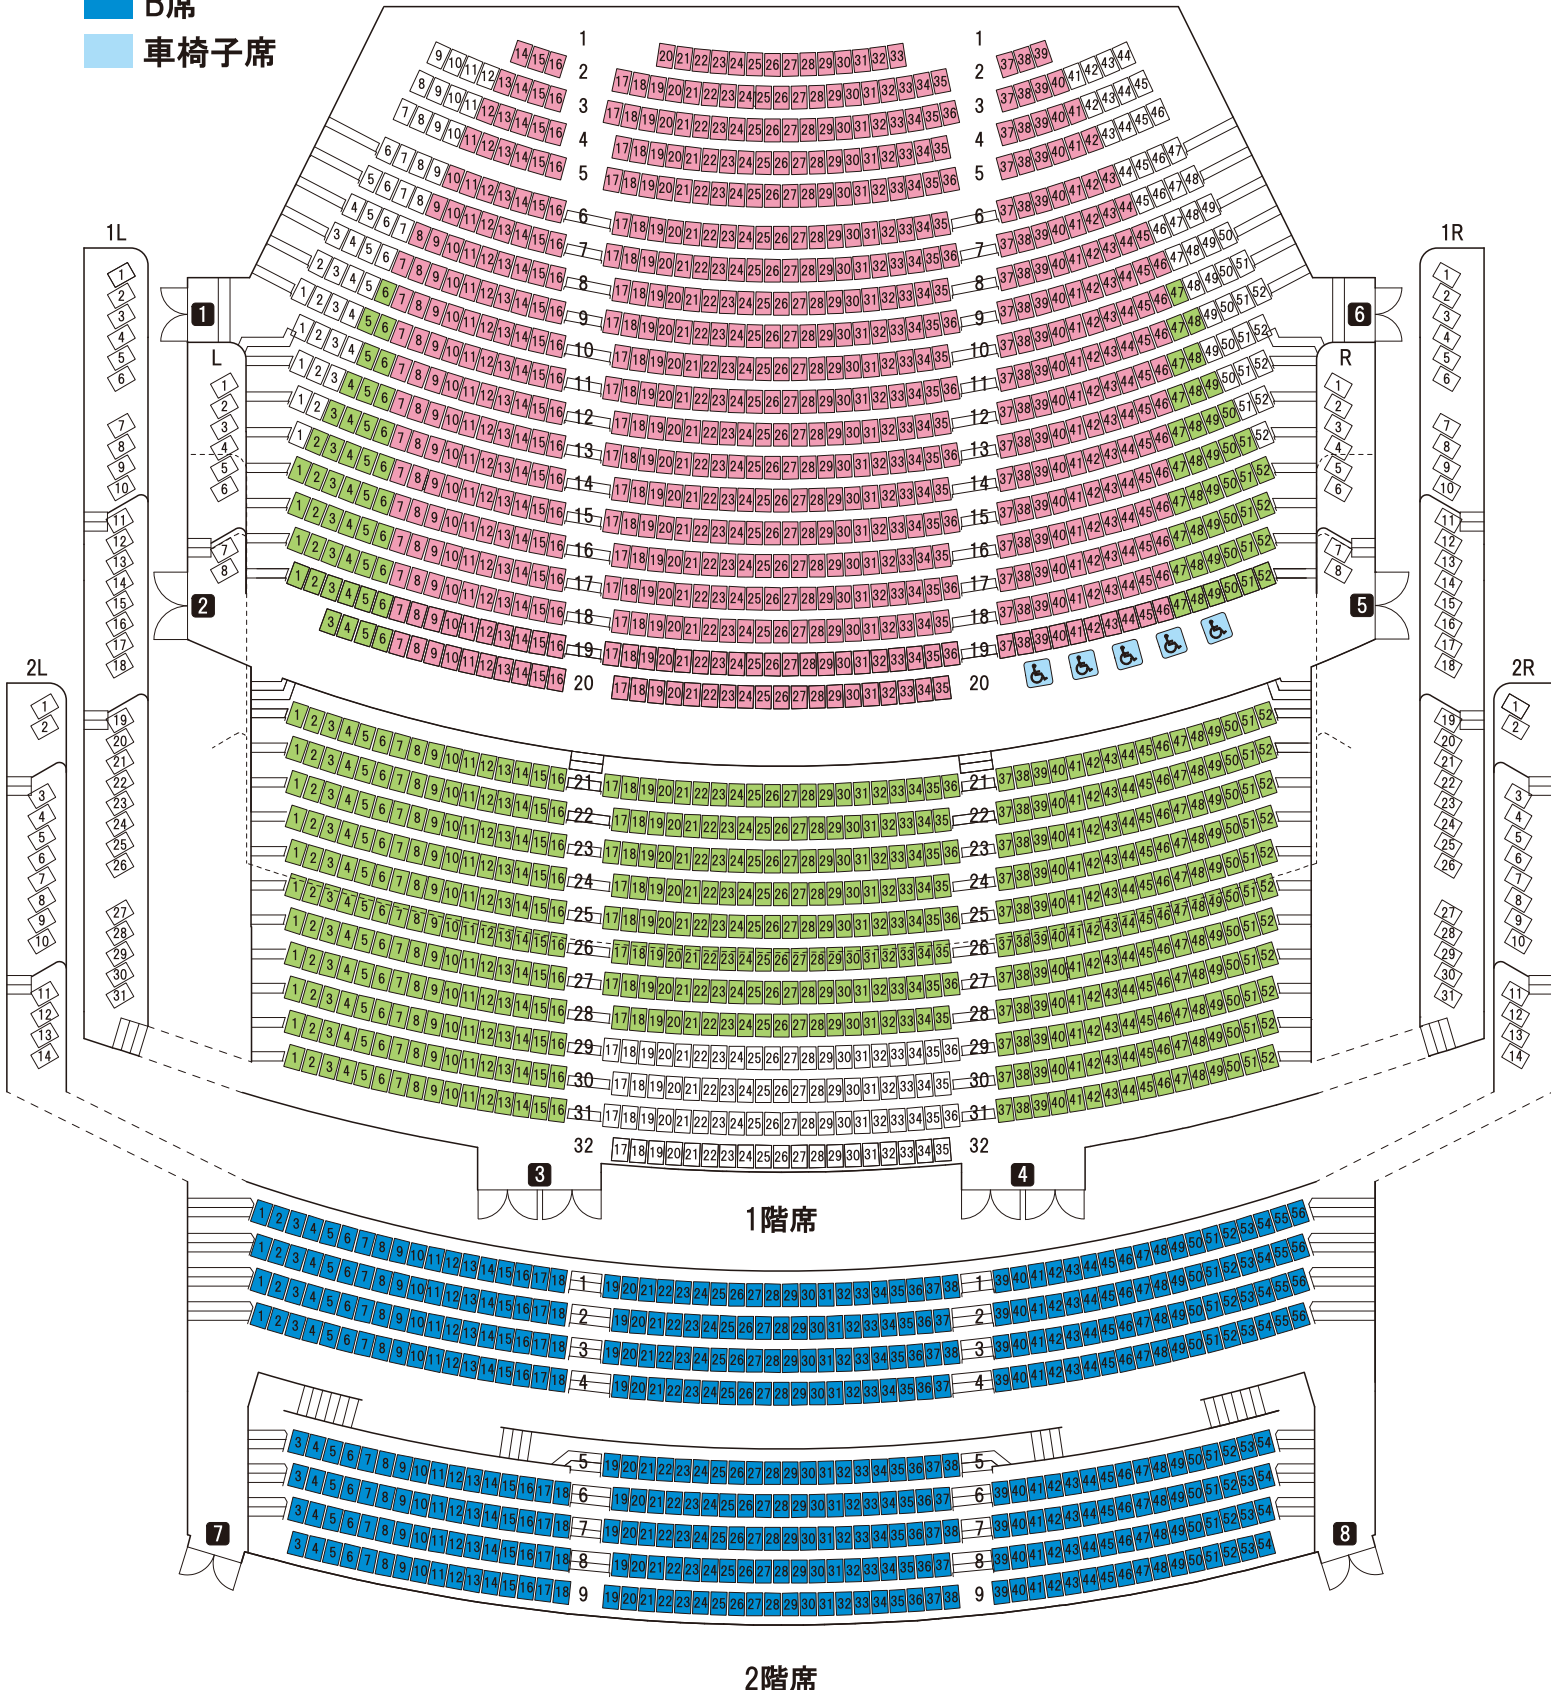

# 高崎芸術劇場

TAKASAKI CITY THEATRE

## 大劇場

GRAND THEATRE

※お電話でチケットを予約する際は、こちらの座席表をお手元にご用意ください。

※販売する座席や車椅子席数・場所等は公演によって異なります。

※壁際等の座席は舞台の一部が見えにくい場合がございます。

2024年5月11日(土) 13:00開演

18:00開演

12日(日) 13:00開演

ブロードウェイミュージカル

『カム フロム アウェイ』

- S席
- A席
- B席
- 車椅子席

舞台

2階席