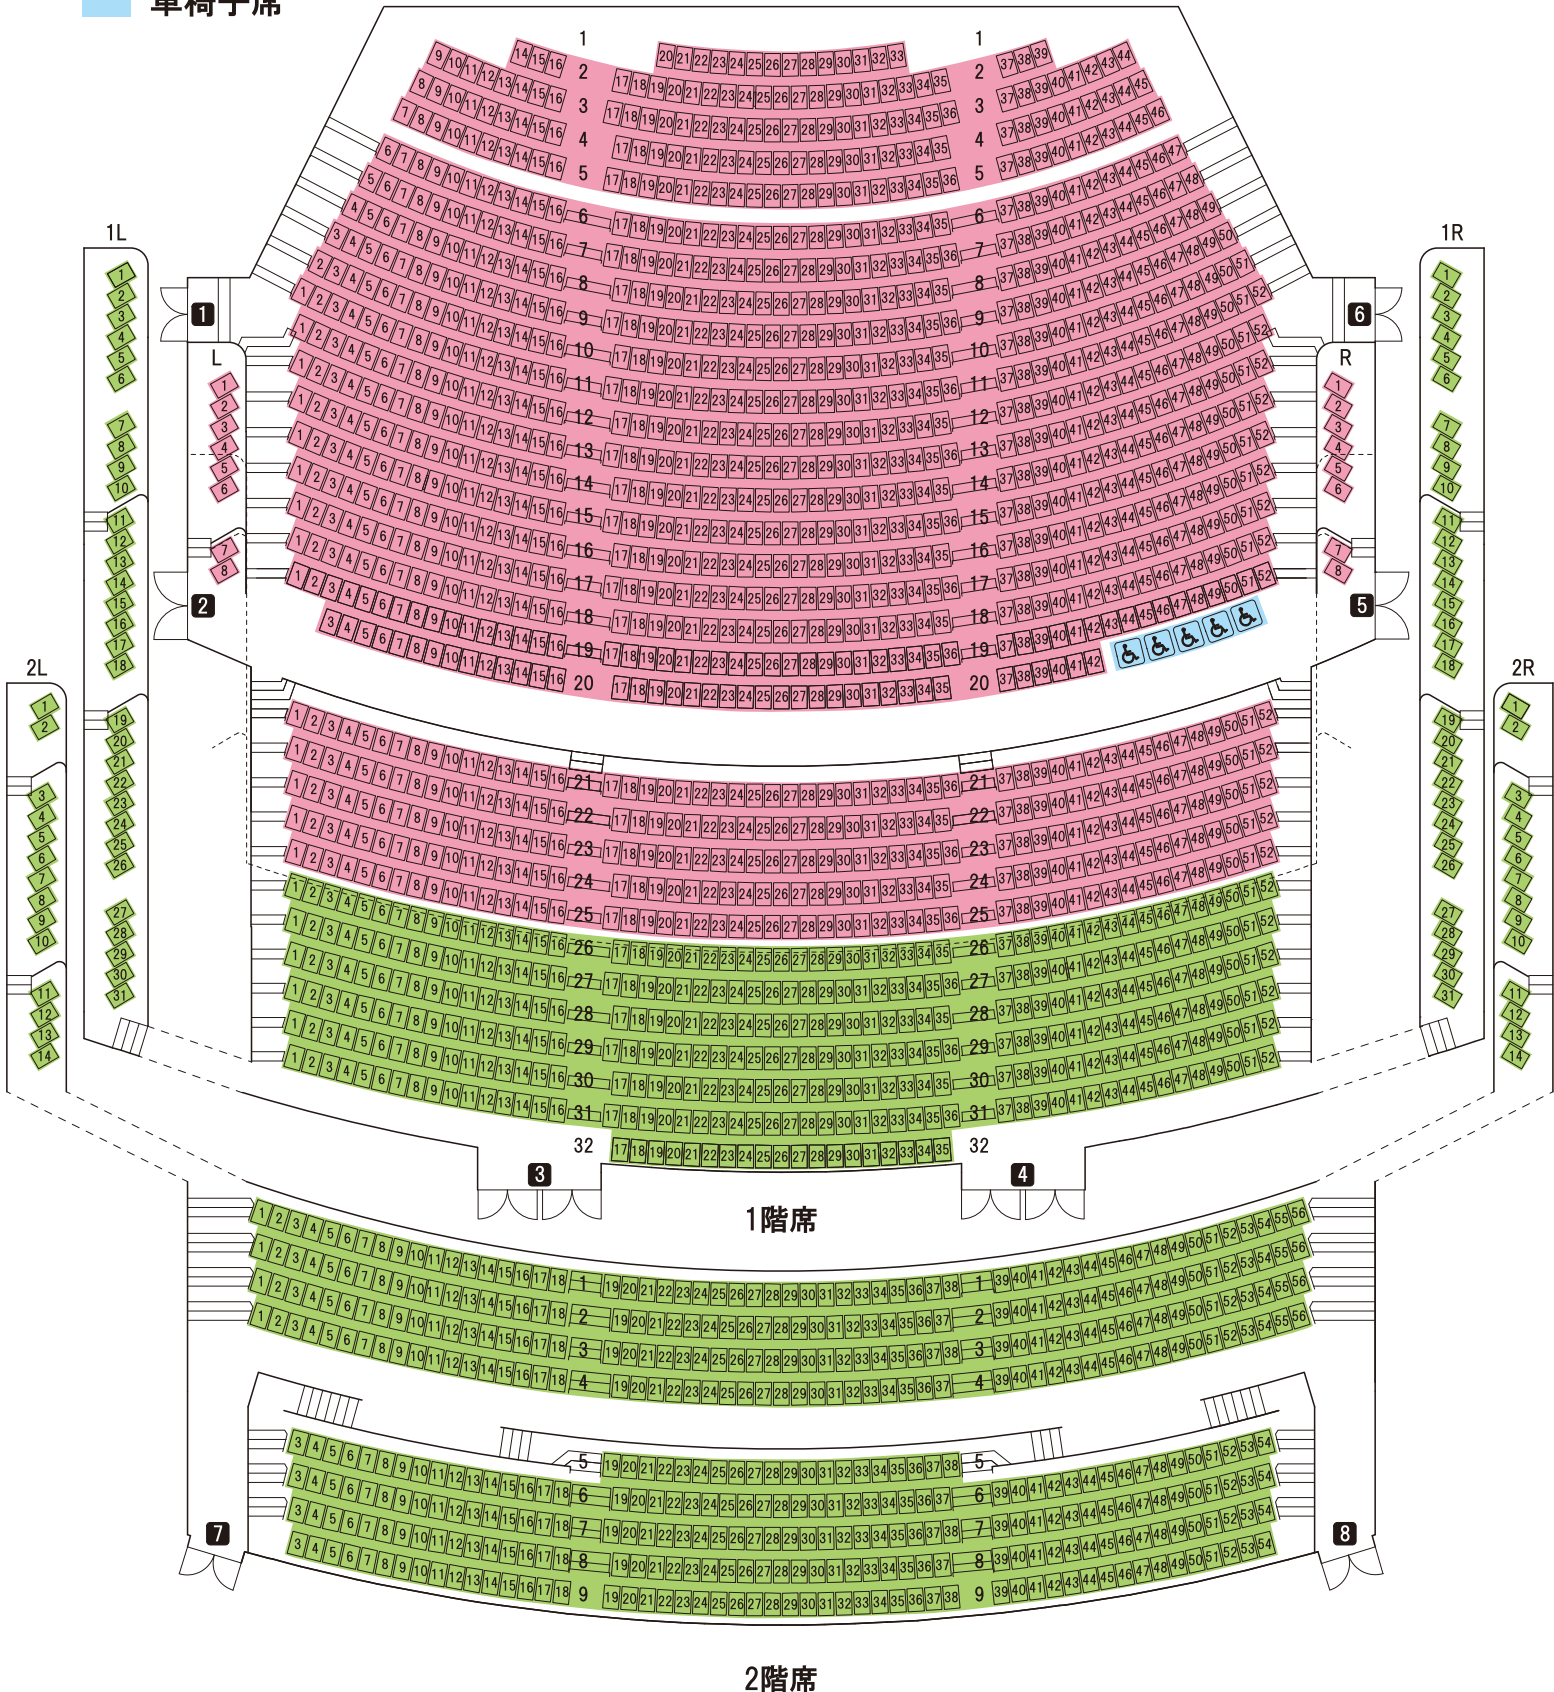

高崎芸術劇場

TAKASAKI CITY THEATRE

大劇場

GRAND THEATRE

※お電話でチケットを予約する際は、こちらの座席表をお手元にご用意ください。

※公演によっては販売しない座席がございます。

※車椅子席の数や場所は公演によって変更となる場合がございます。

2020年4月4日(土) 13:30開演

松竹大歌舞伎

- S席
- A席
- 車椅子席

舞台

2階席