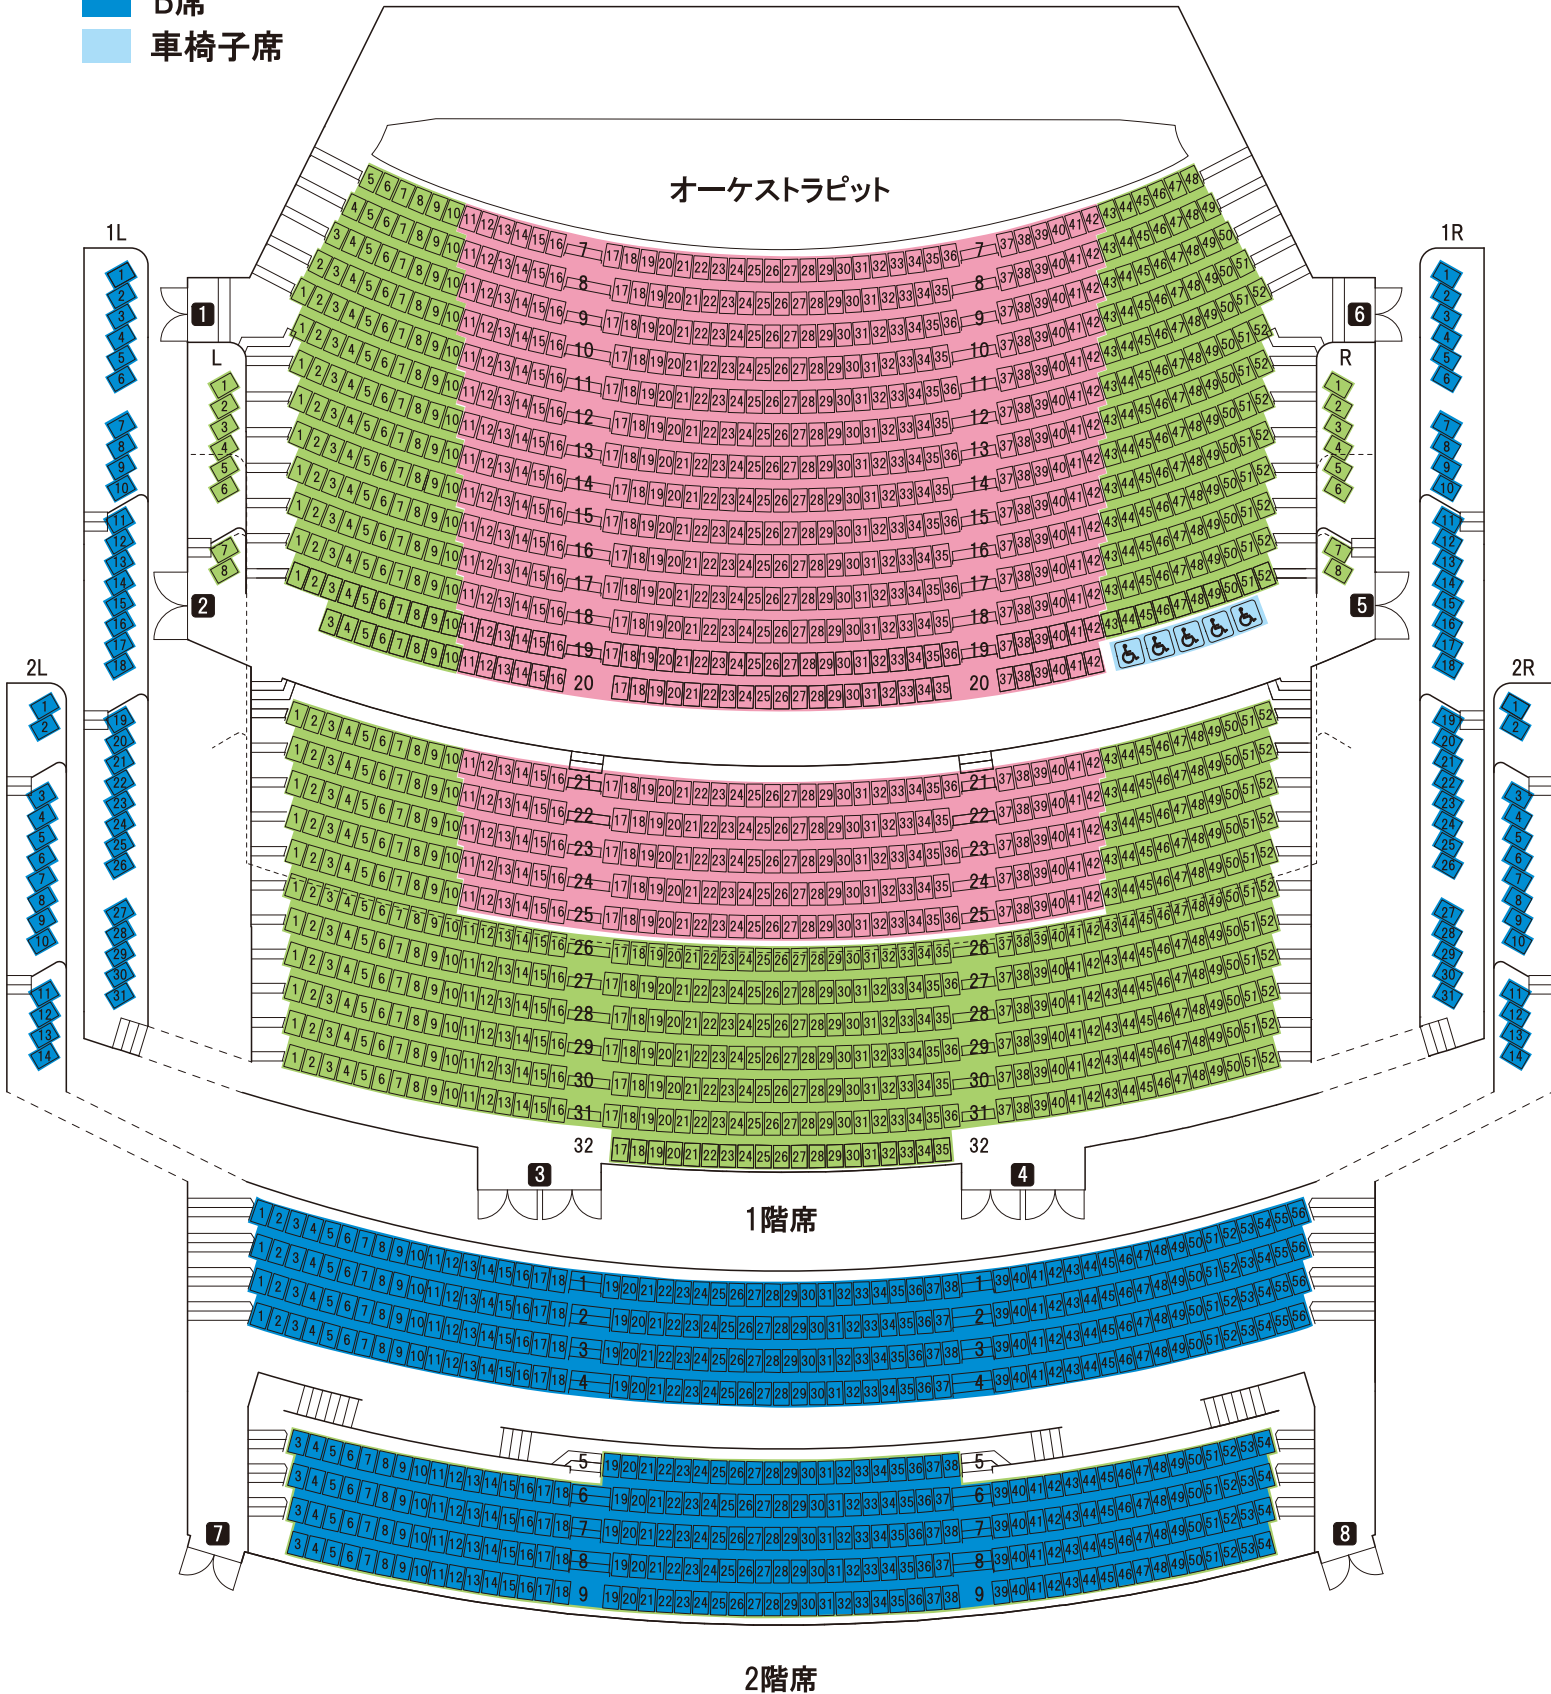

高崎芸術劇場

TAKASAKI CITY THEATRE

大劇場

GRAND THEATRE

※お電話でチケットを予約する際は、こちらの座席表をお手元にご用意ください。

※販売する座席や車椅子席数・場所等は公演によって異なります。

※壁際等の座席は舞台の一部が見えにくい場合がございます。

2020年7月26日(日)14:00開演

ミュージカル 「おにころ」

- S席
- A席
- B席
- 車椅子席

舞台

オーケストラピット

2階席