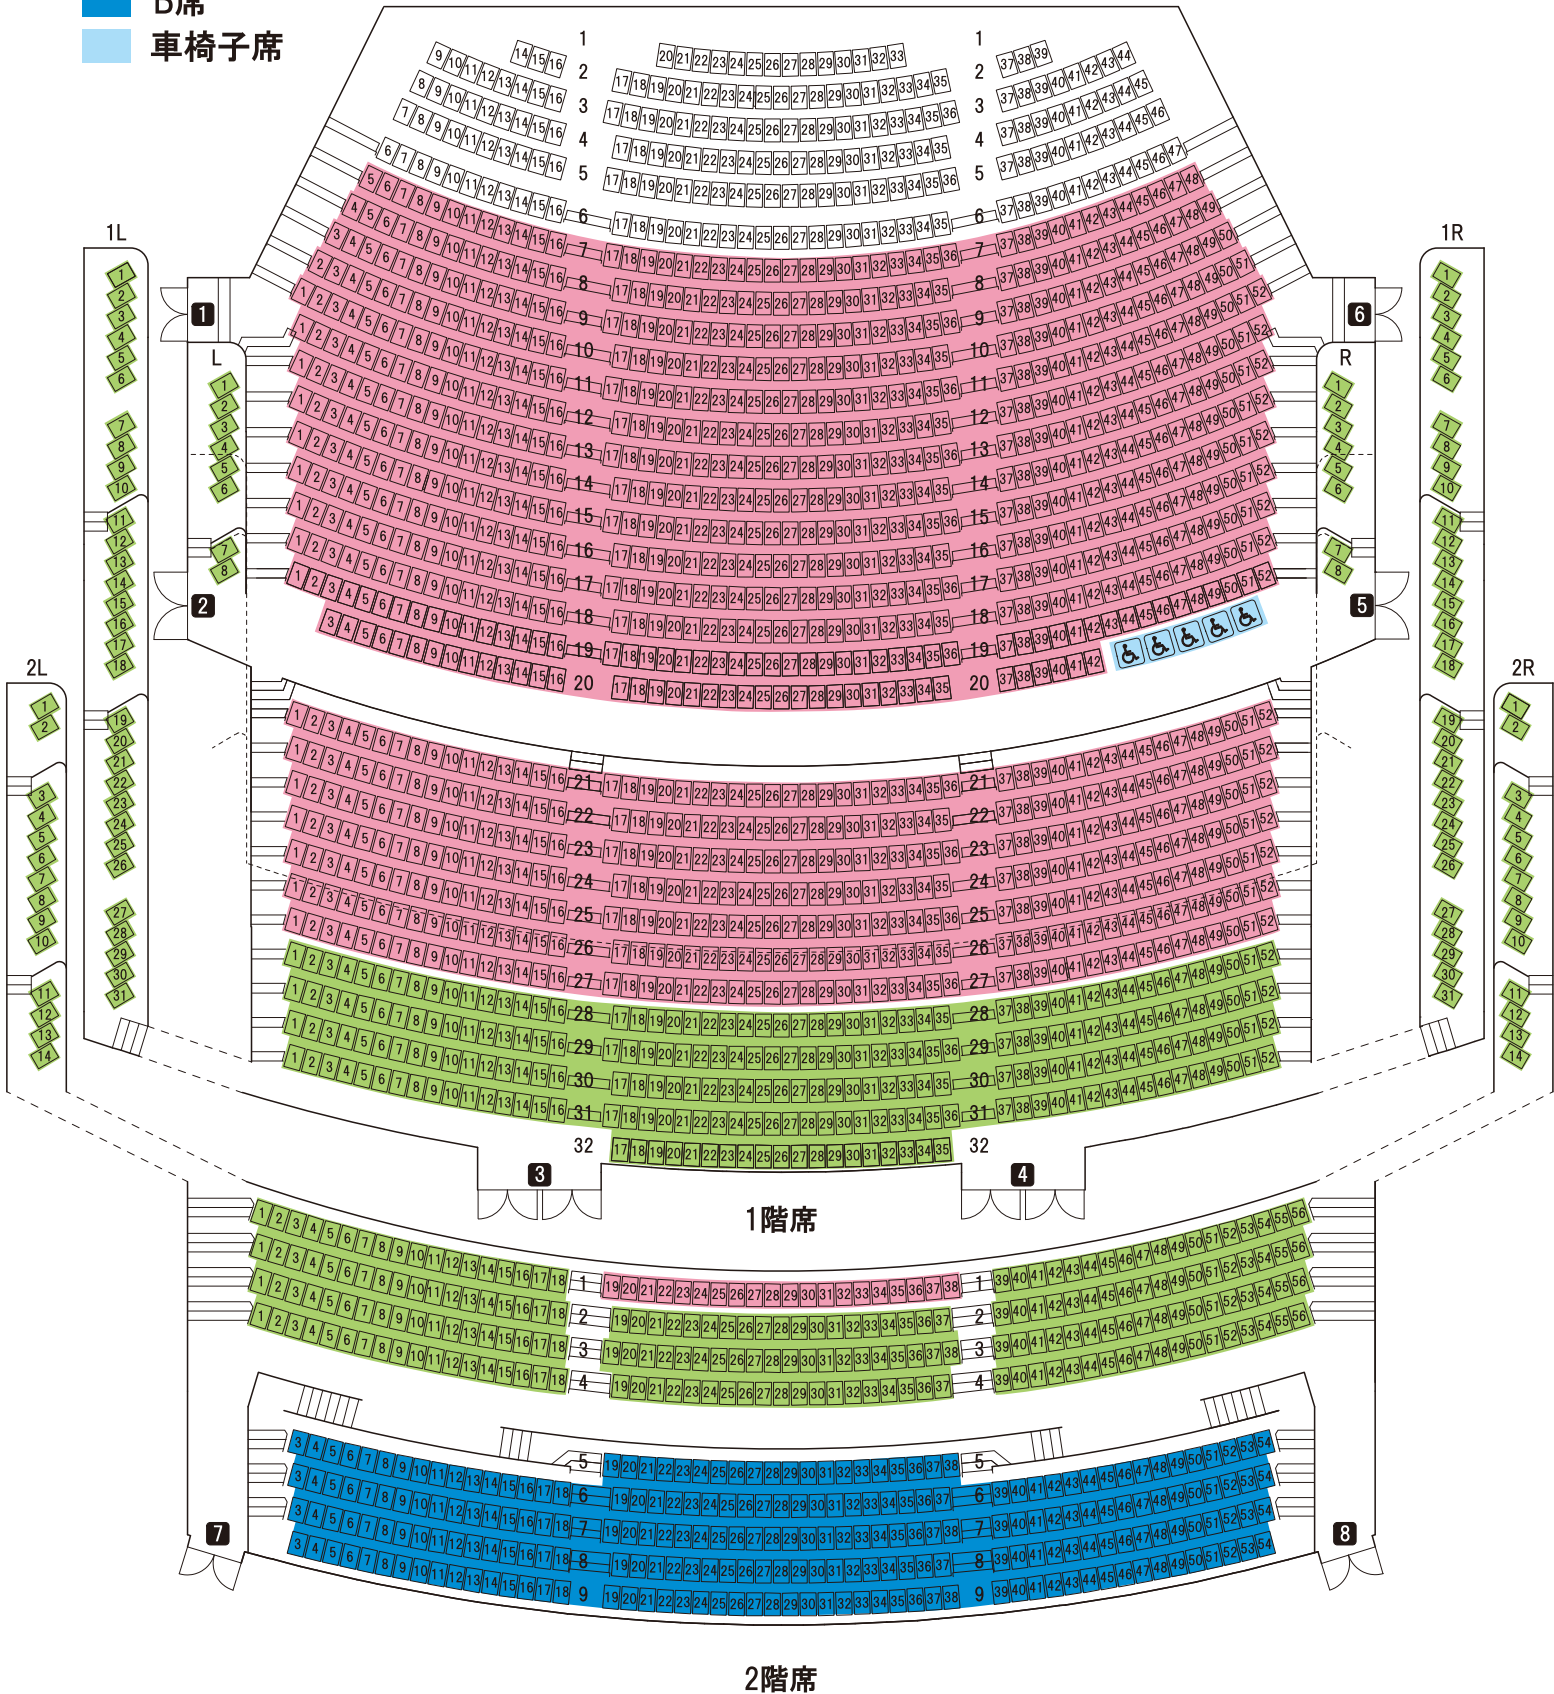

高崎芸術劇場

TAKASAKI CITY THEATRE

大劇場

GRAND THEATRE

※お電話でチケットを予約する際は、こちらの座席表をお手元にご用意ください。

※販売する座席や車椅子席数・場所等は公演によって異なります。

※壁際等の座席は舞台の一部が見えにくい場合がございます。

2021年1月10日(日) 14:00開演(13:00開場)

ウィーン・フォルクスオーパー交響楽団

ニューイヤー・コンサート 2021

公演座席状況

- S席
- A席
- B席
- 車椅子席

舞台

2階席