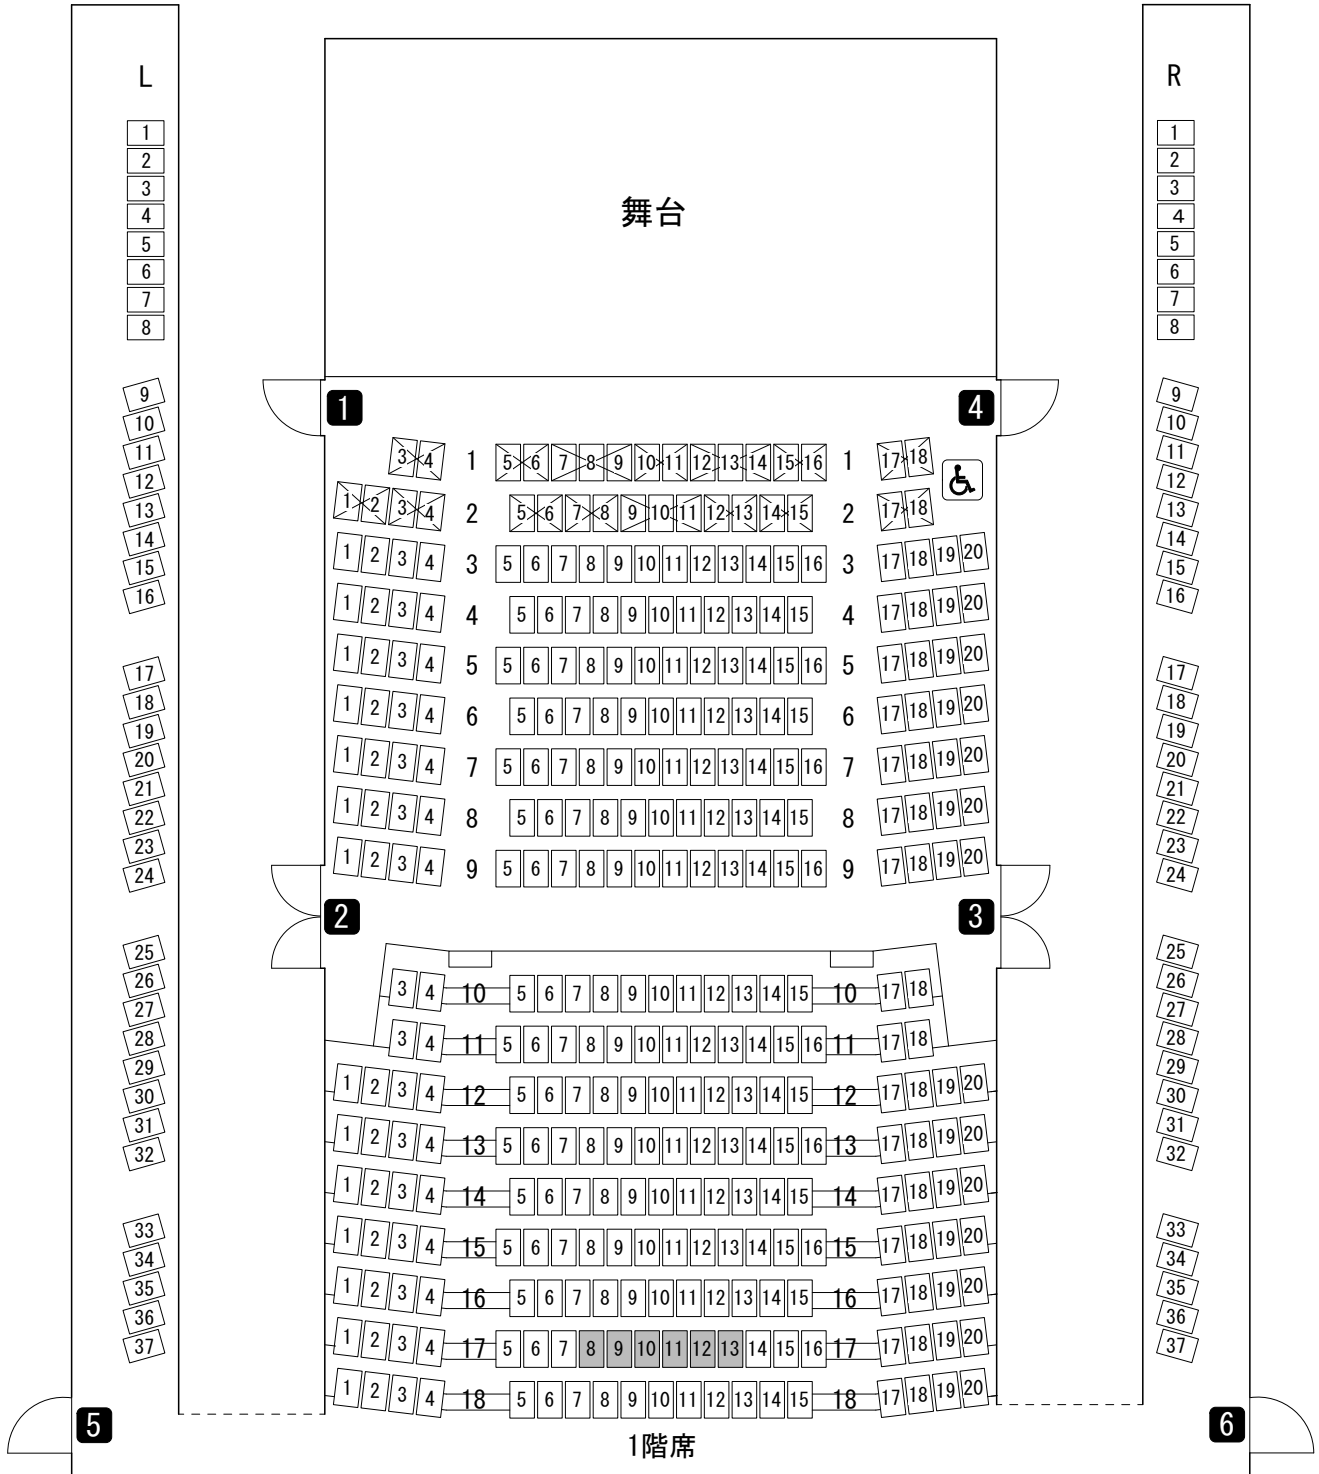

バルコニーL席

バルコニーR席

客席数

| | |
|--------|------|
| 1階席 | 339席 |
| バルコニー席 | 74席 |
| 車椅子席 | 2席 |
| 計 | 415席 |

凡例

| | |
|--|------|
| | 可動席 |
| | 背倒れ席 |