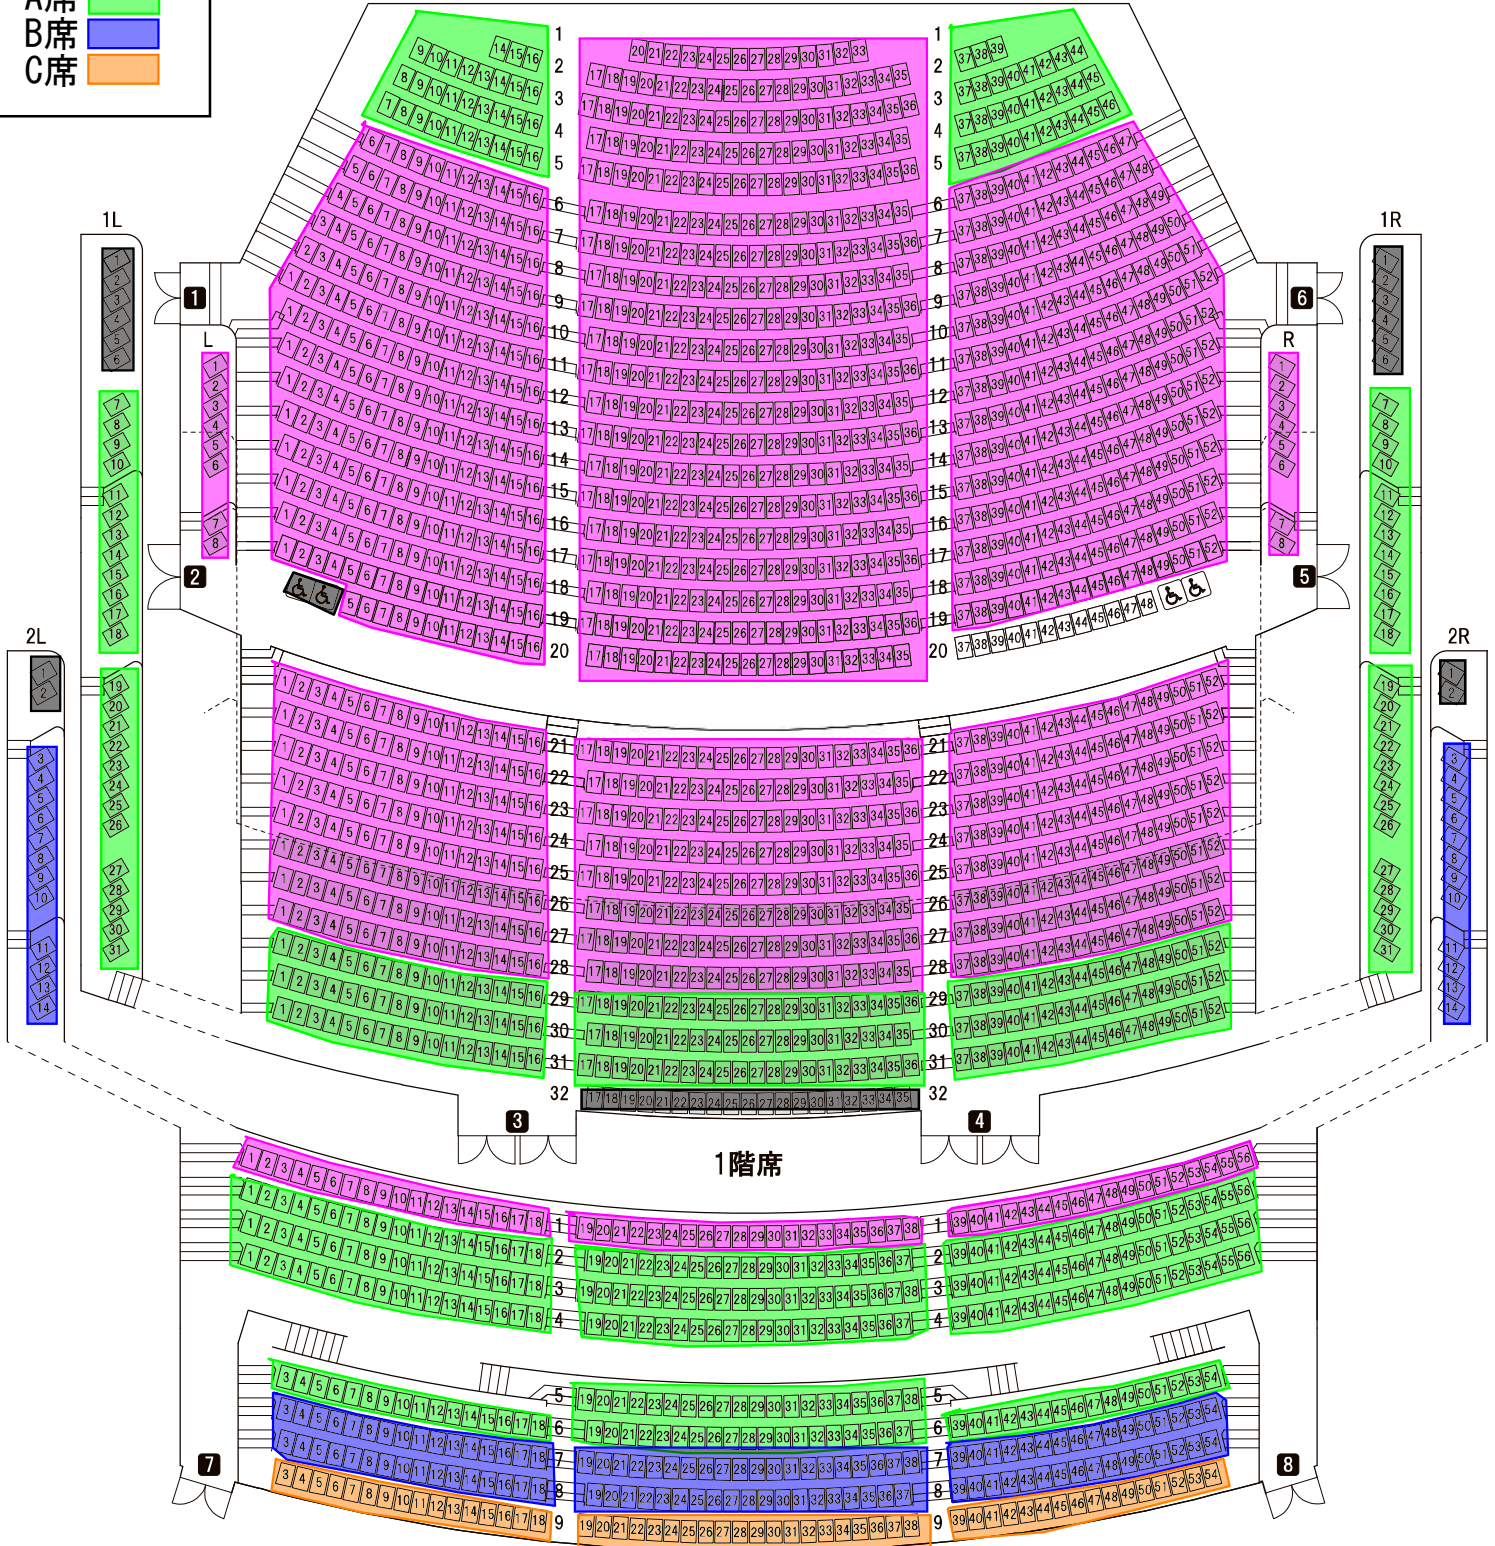

# 高崎芸術劇場

TAKASAKI CITY THEATRE

## 大劇場

GRAND THEATRE

客席数 2030席 (車椅子席4席含む)

舞台

※お電話でチケットを予約する際は、  
こちらの座席表をお手元にご用意ください。  
※公演によっては販売しない座席がございます。  
※車椅子席の数や場所は公演によって変更となる  
場合がございます。

S席  
A席  
B席  
C席

2階席

上の階層と重なるエリア