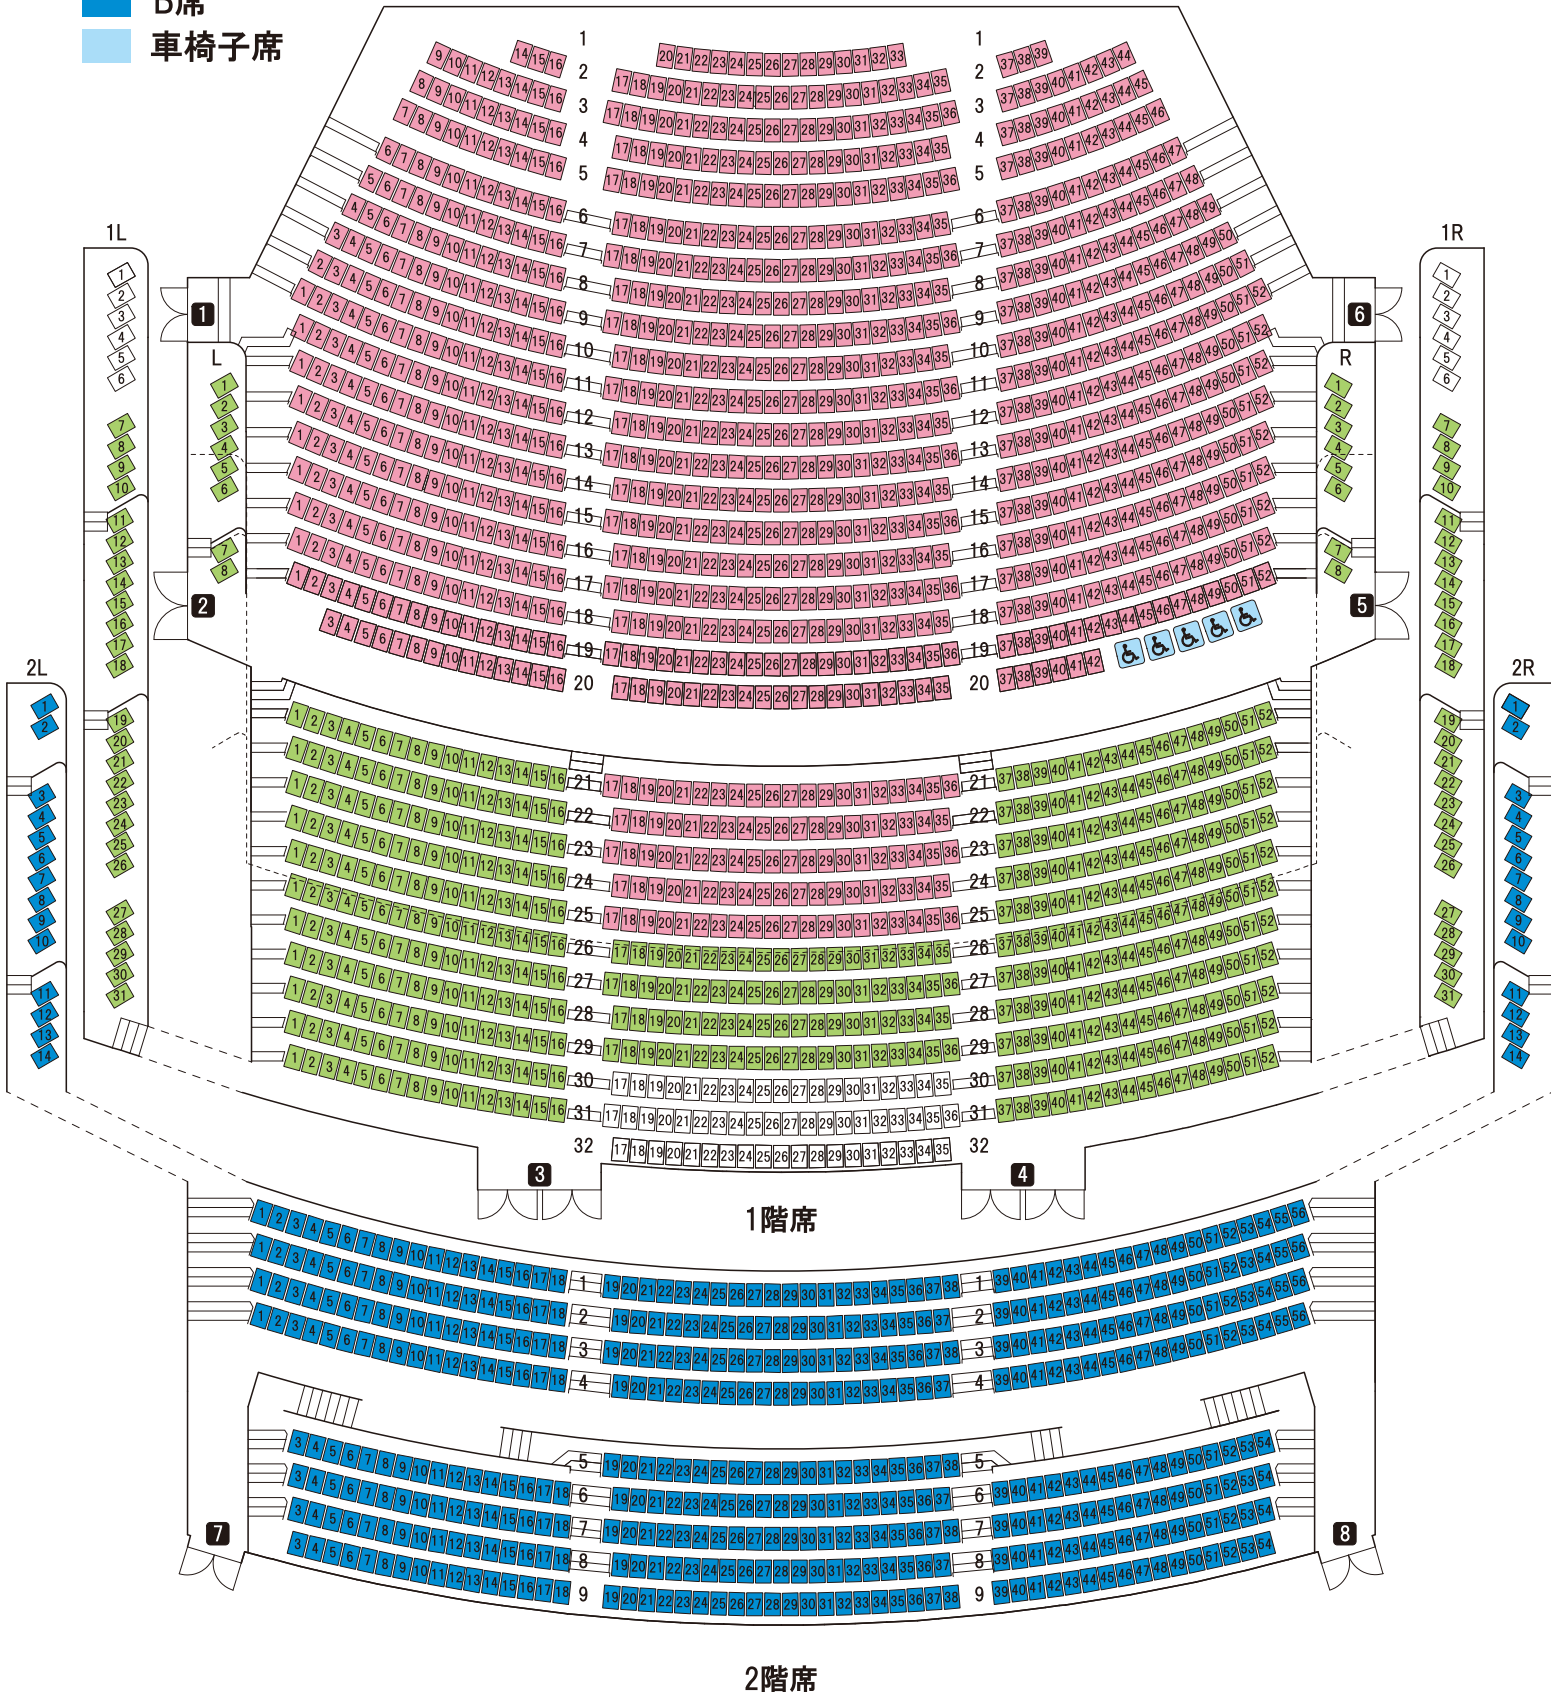

高崎芸術劇場

TAKASAKI CITY THEATRE

大劇場

GRAND THEATRE

※お電話でチケットを予約する際は、こちらの座席表をお手元にご用意ください。

※販売する座席や車椅子席数・場所等は公演によって異なります。

※壁際等の座席は舞台の一部が見えにくい場合がございます。

2022年6月4日(土) 12:00開演 (11:00開場)

17:00開演 (16:00開場)

2022年6月5日(日) 12:00開演 (11:00開場)

ミュージカル **四月は君の嘘**

- S席
- A席
- B席
- 車椅子席

舞台

2階席