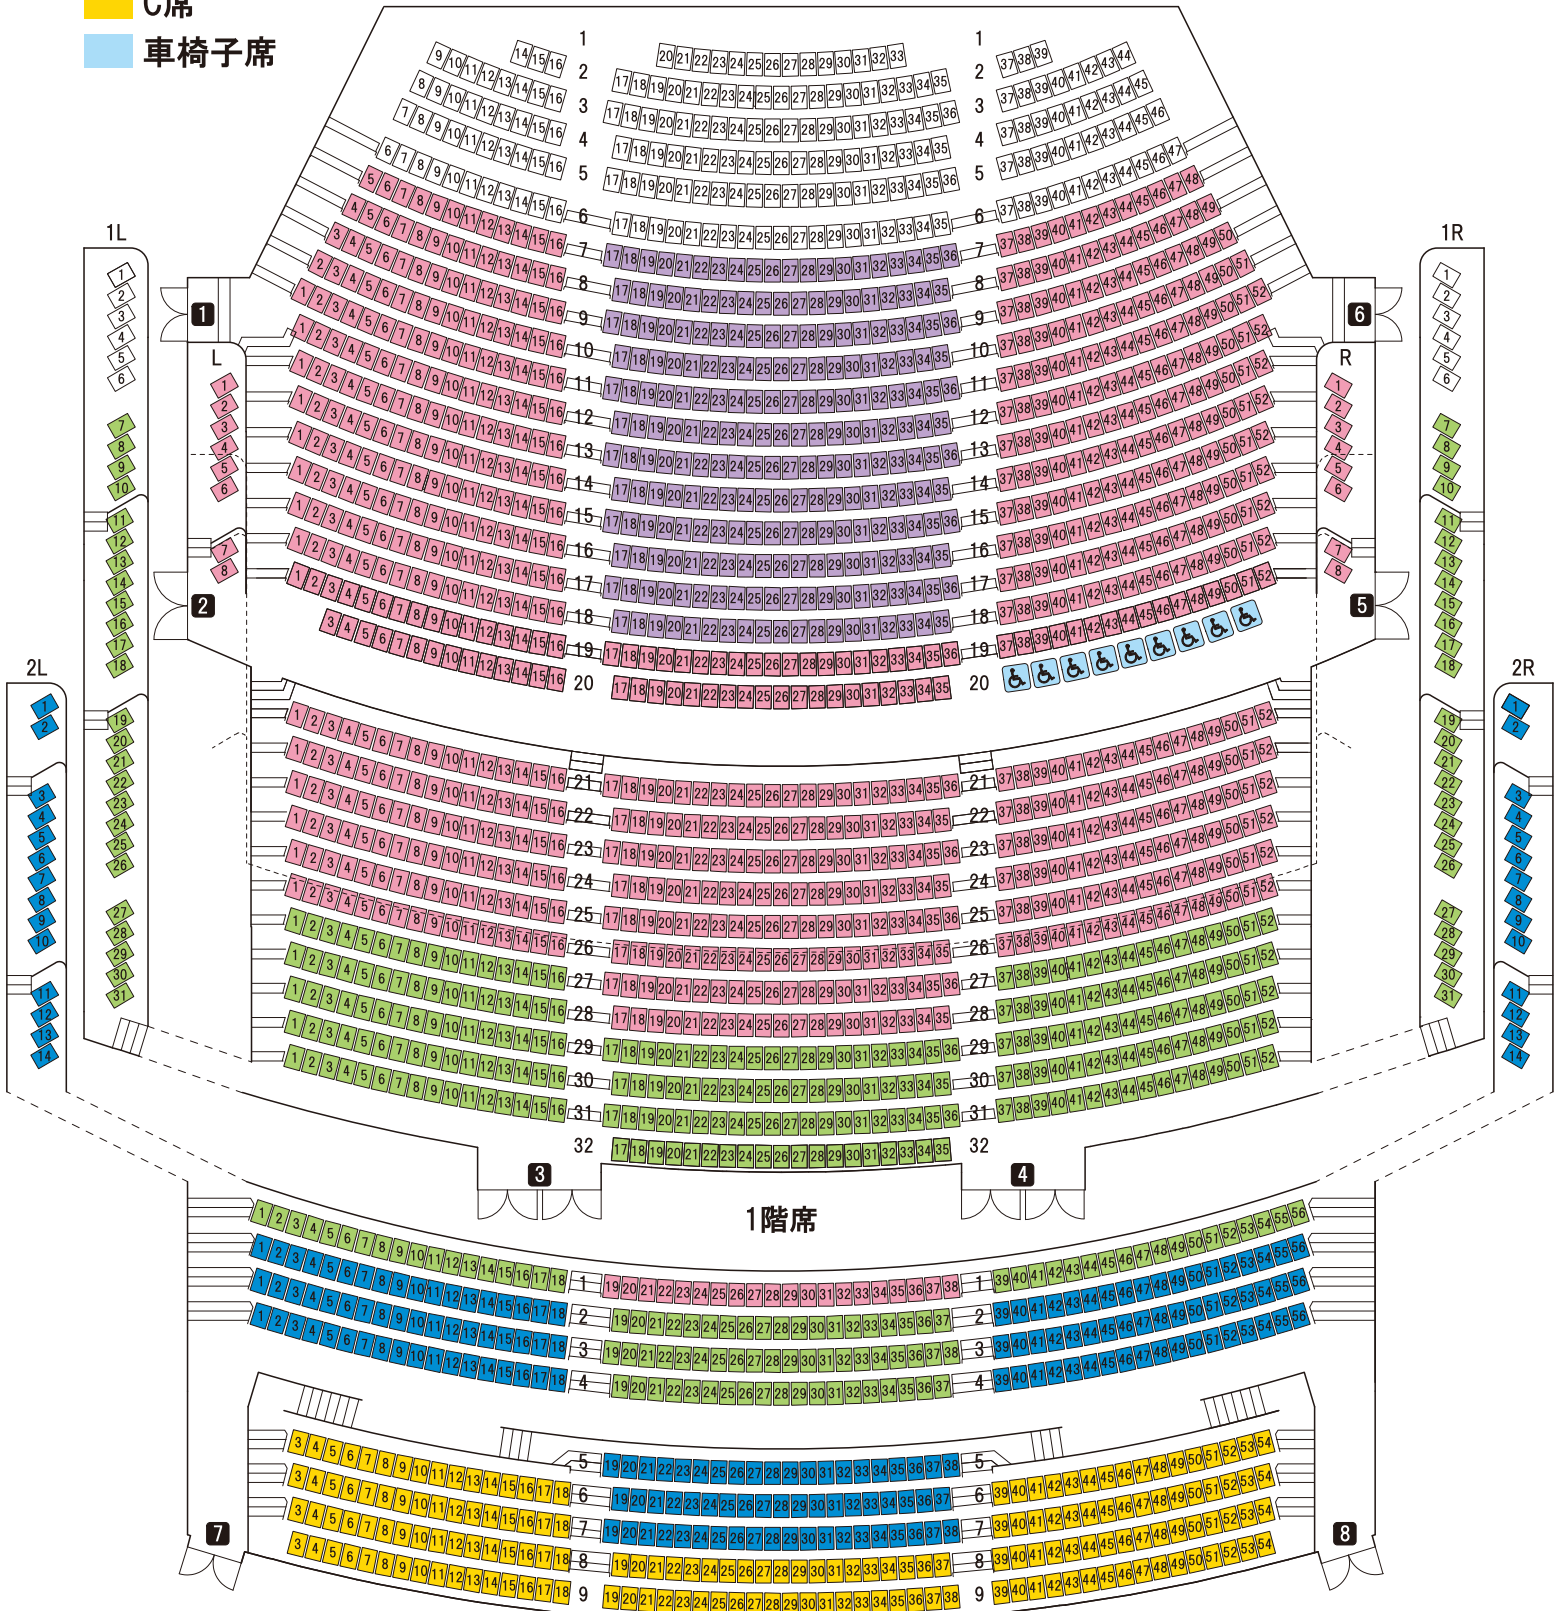

高崎芸術劇場

TAKASAKI CITY THEATRE

大劇場

GRAND THEATRE

※お電話でチケットを予約する際は、こちらの座席表をお手元にご用意ください。

※販売する座席や車椅子席数・場所等は公演によって異なります。

※壁際等の座席は舞台の一部が見えにくい場合がございます。

2022年11月4日(金) 18:30開演

ハンガリー国立歌劇場

『魔笛』

- SS席
- S席
- A席
- B席
- C席
- 車椅子席

舞台

2階席