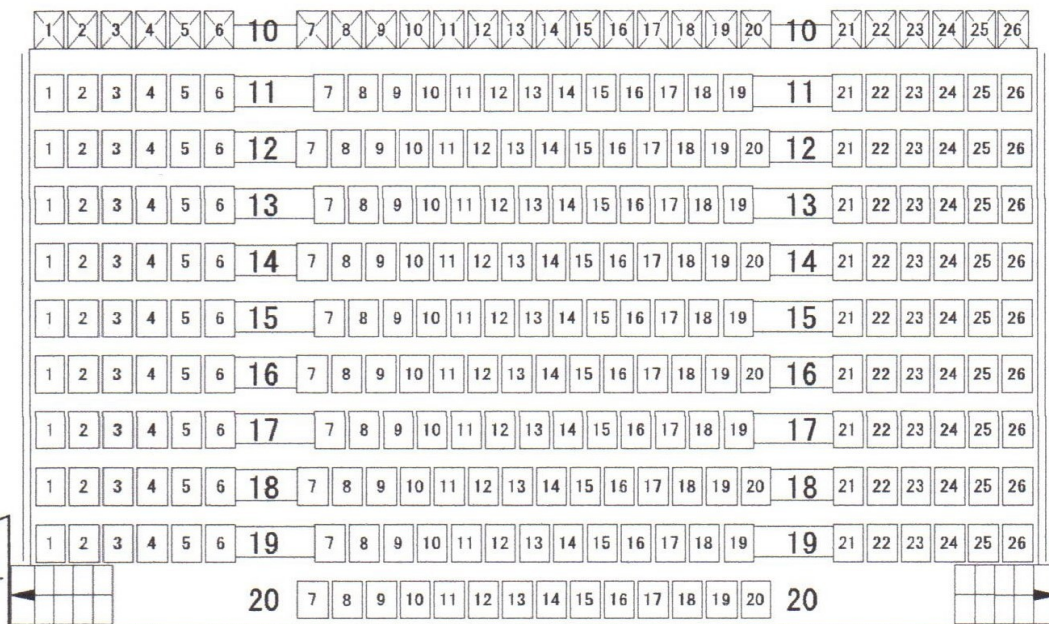

舞台

1階席

ギャラリー

ギャラリー

PA

PA

2階席

客席数

1階席	367席
2階席	98席
車椅子席	1席
計	466席

凡例

	可動席
	背倒れ席