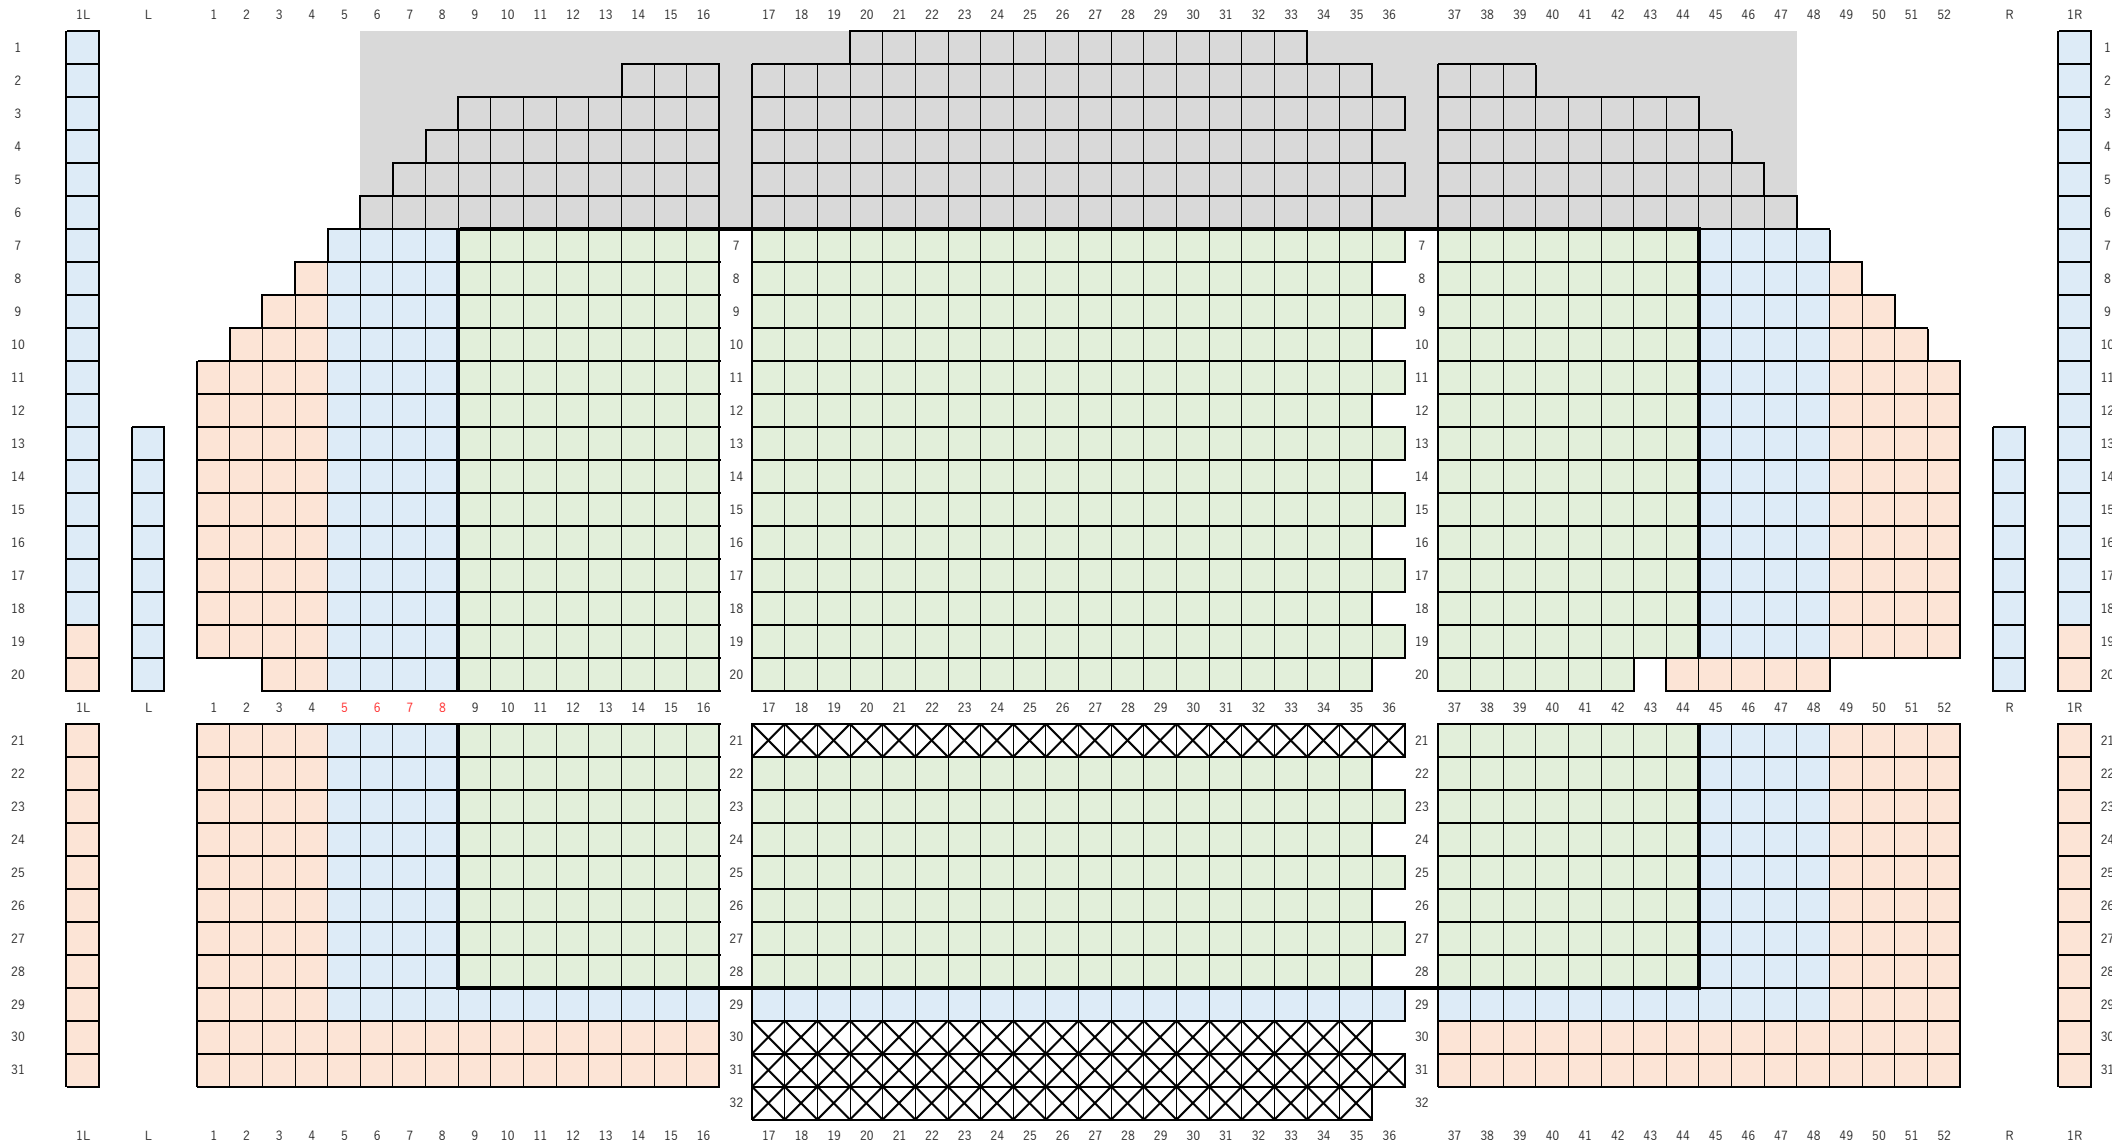

ロマン派音楽研究会管弦楽団特別演奏会 リング・オーケストラファンタジー チケット配席表

S席
 A席
 B席