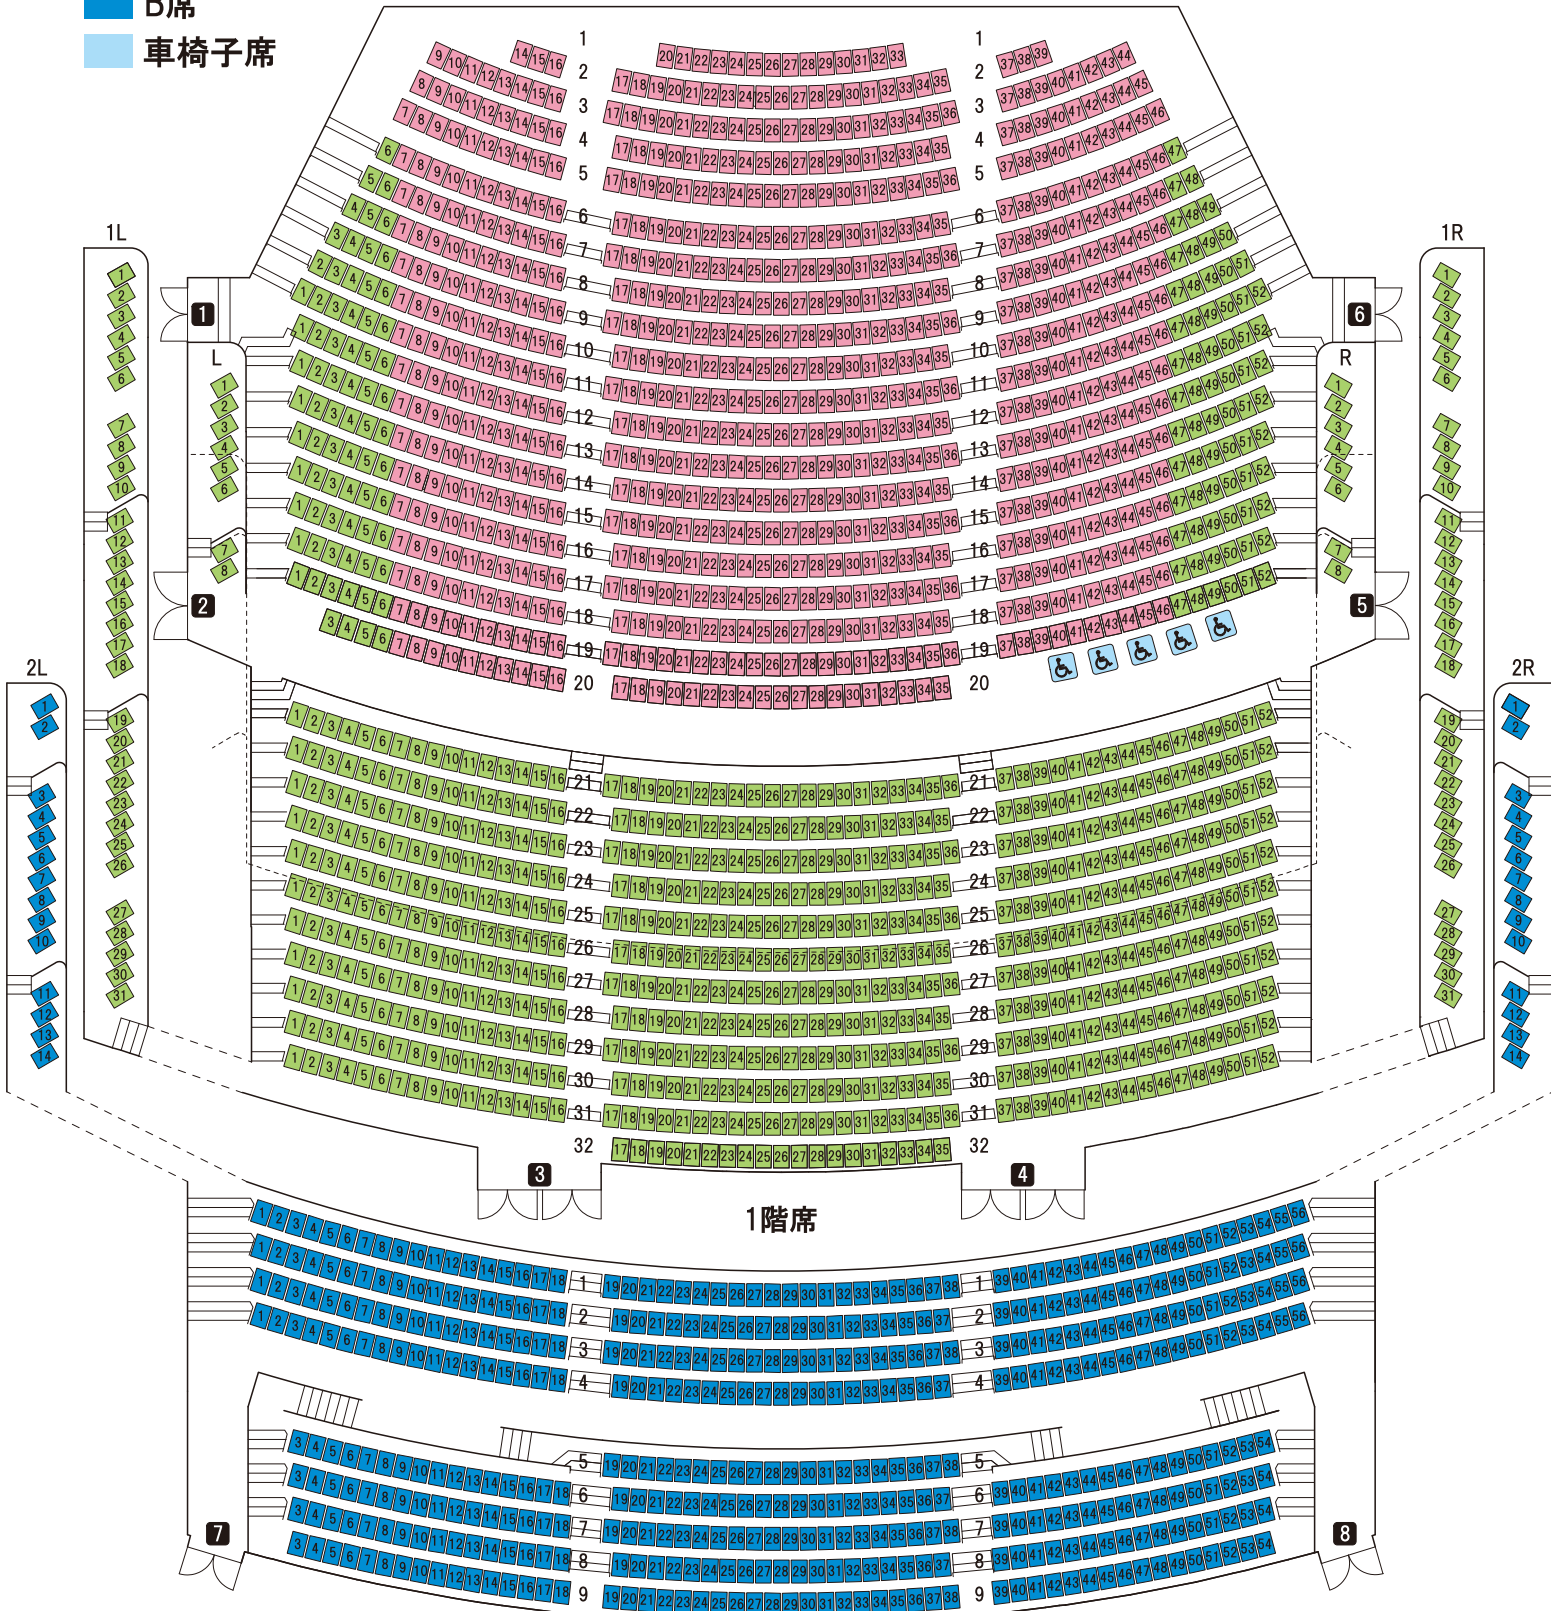

高崎芸術劇場

TAKASAKI CITY THEATRE

大劇場

GRAND THEATRE

※お電話でチケットを予約する際は、こちらの座席表をお手元にご用意ください。

※販売する座席や車椅子席数・場所等は公演によって異なります。

※壁際等の座席は舞台の一部が見えにくい場合がございます。

2022年11月12日(土) 16:00開演

アルゲリッチ&フレンズ

イヴリー・ギトリスへのオマージュ

- S席
- A席
- B席
- 車椅子席

舞台

2階席