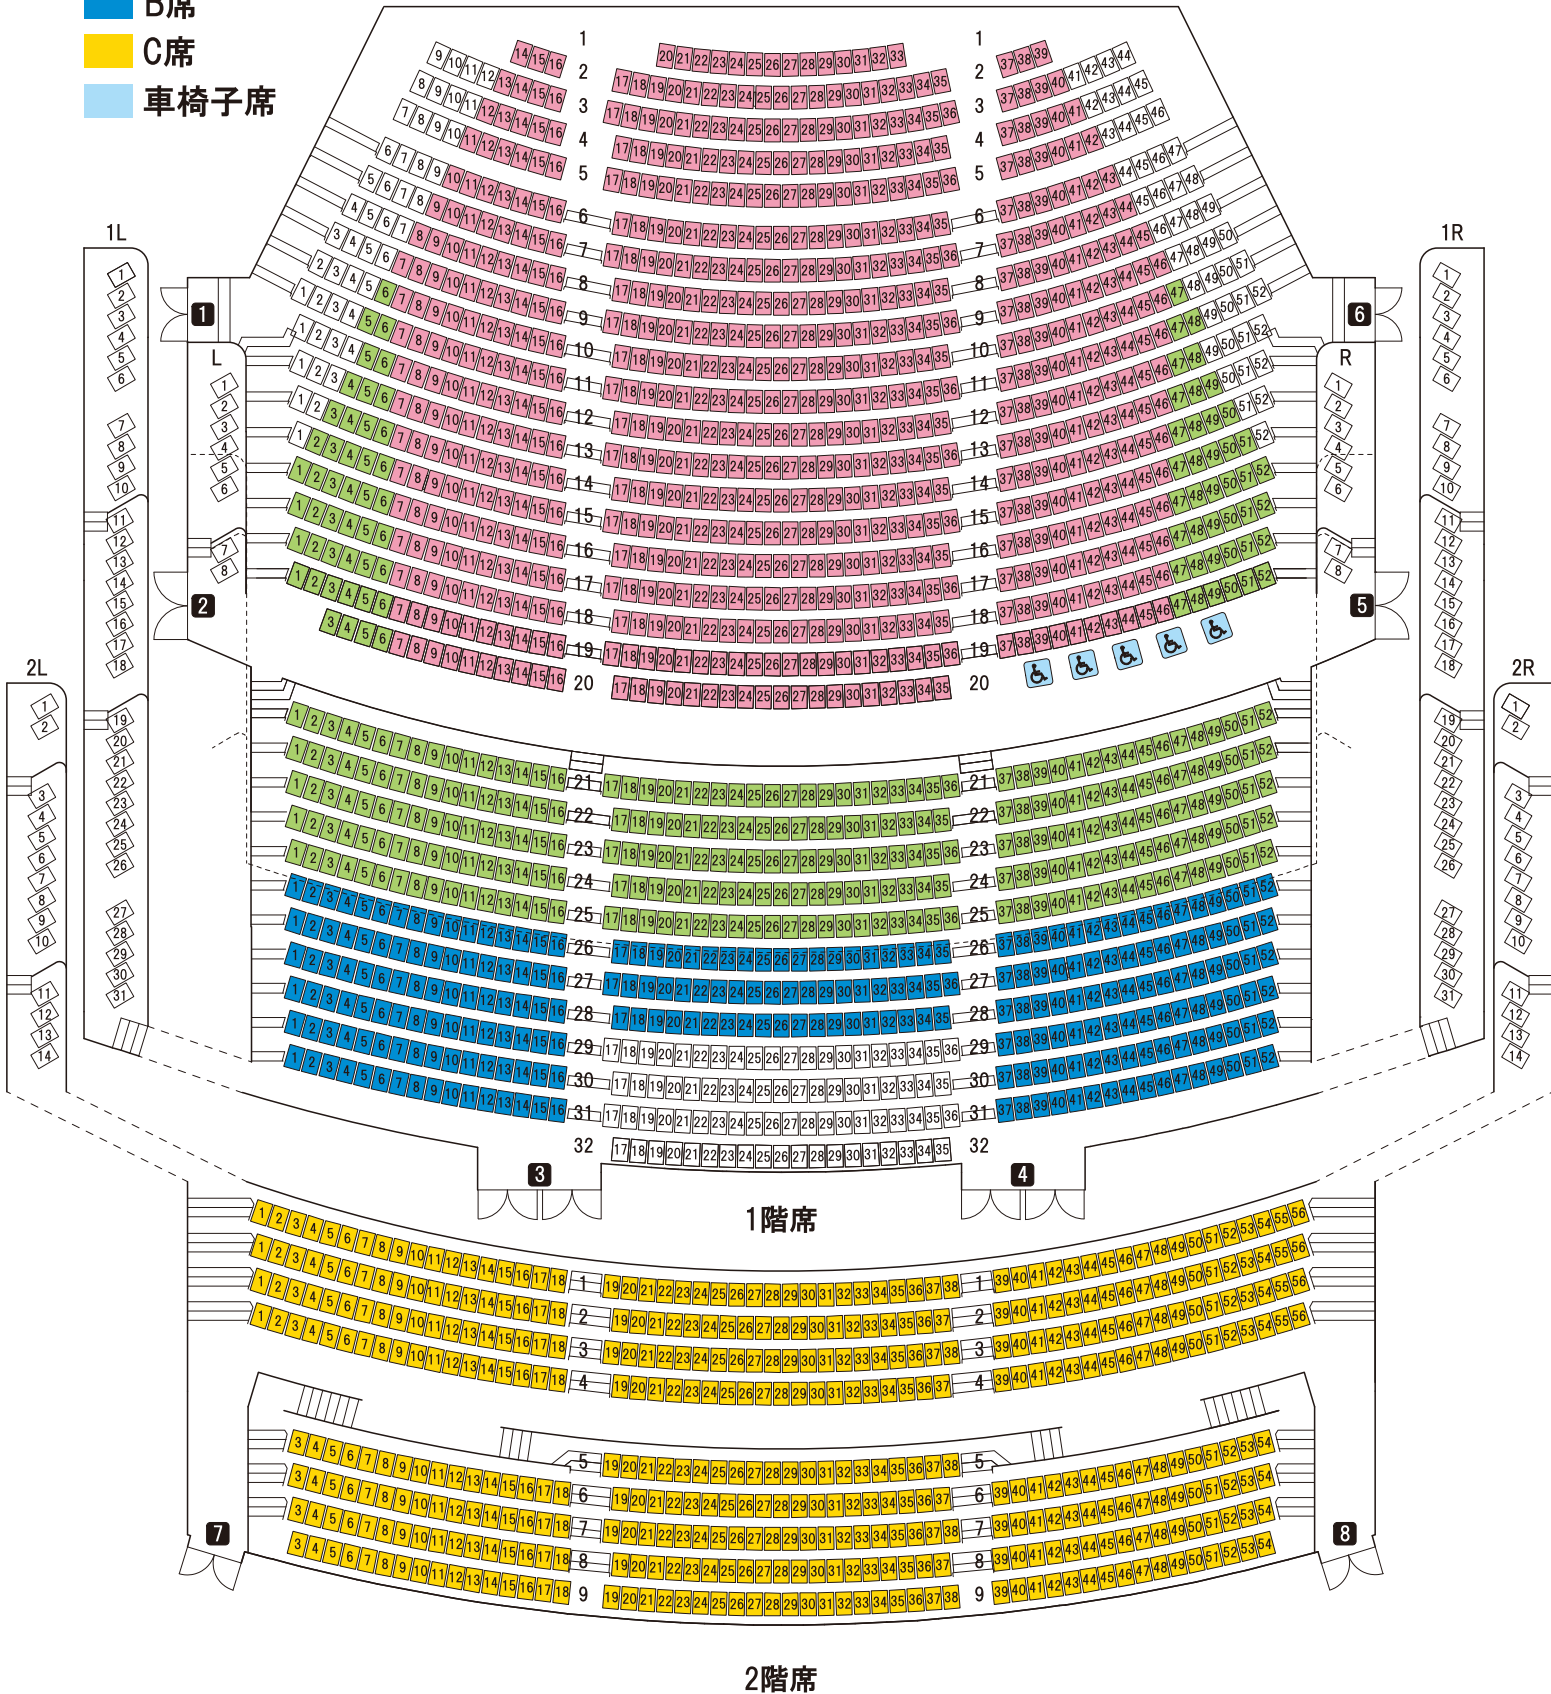

# 高崎芸術劇場

TAKASAKI CITY THEATRE

## 大劇場

GRAND THEATRE

※お電話でチケットを予約する際は、こちらの座席表をお手元にご用意ください。

※販売する座席や車椅子席数・場所等は公演によって異なります。

※壁際等の座席は舞台の一部が見えにくい場合がございます。

2023年2月11日(土・祝) 13:00開演  
12日(日) 13:00開演

ミュージカル  
『キングアーサー』

- S席
- A席
- B席
- C席
- 車椅子席

舞台

2階席