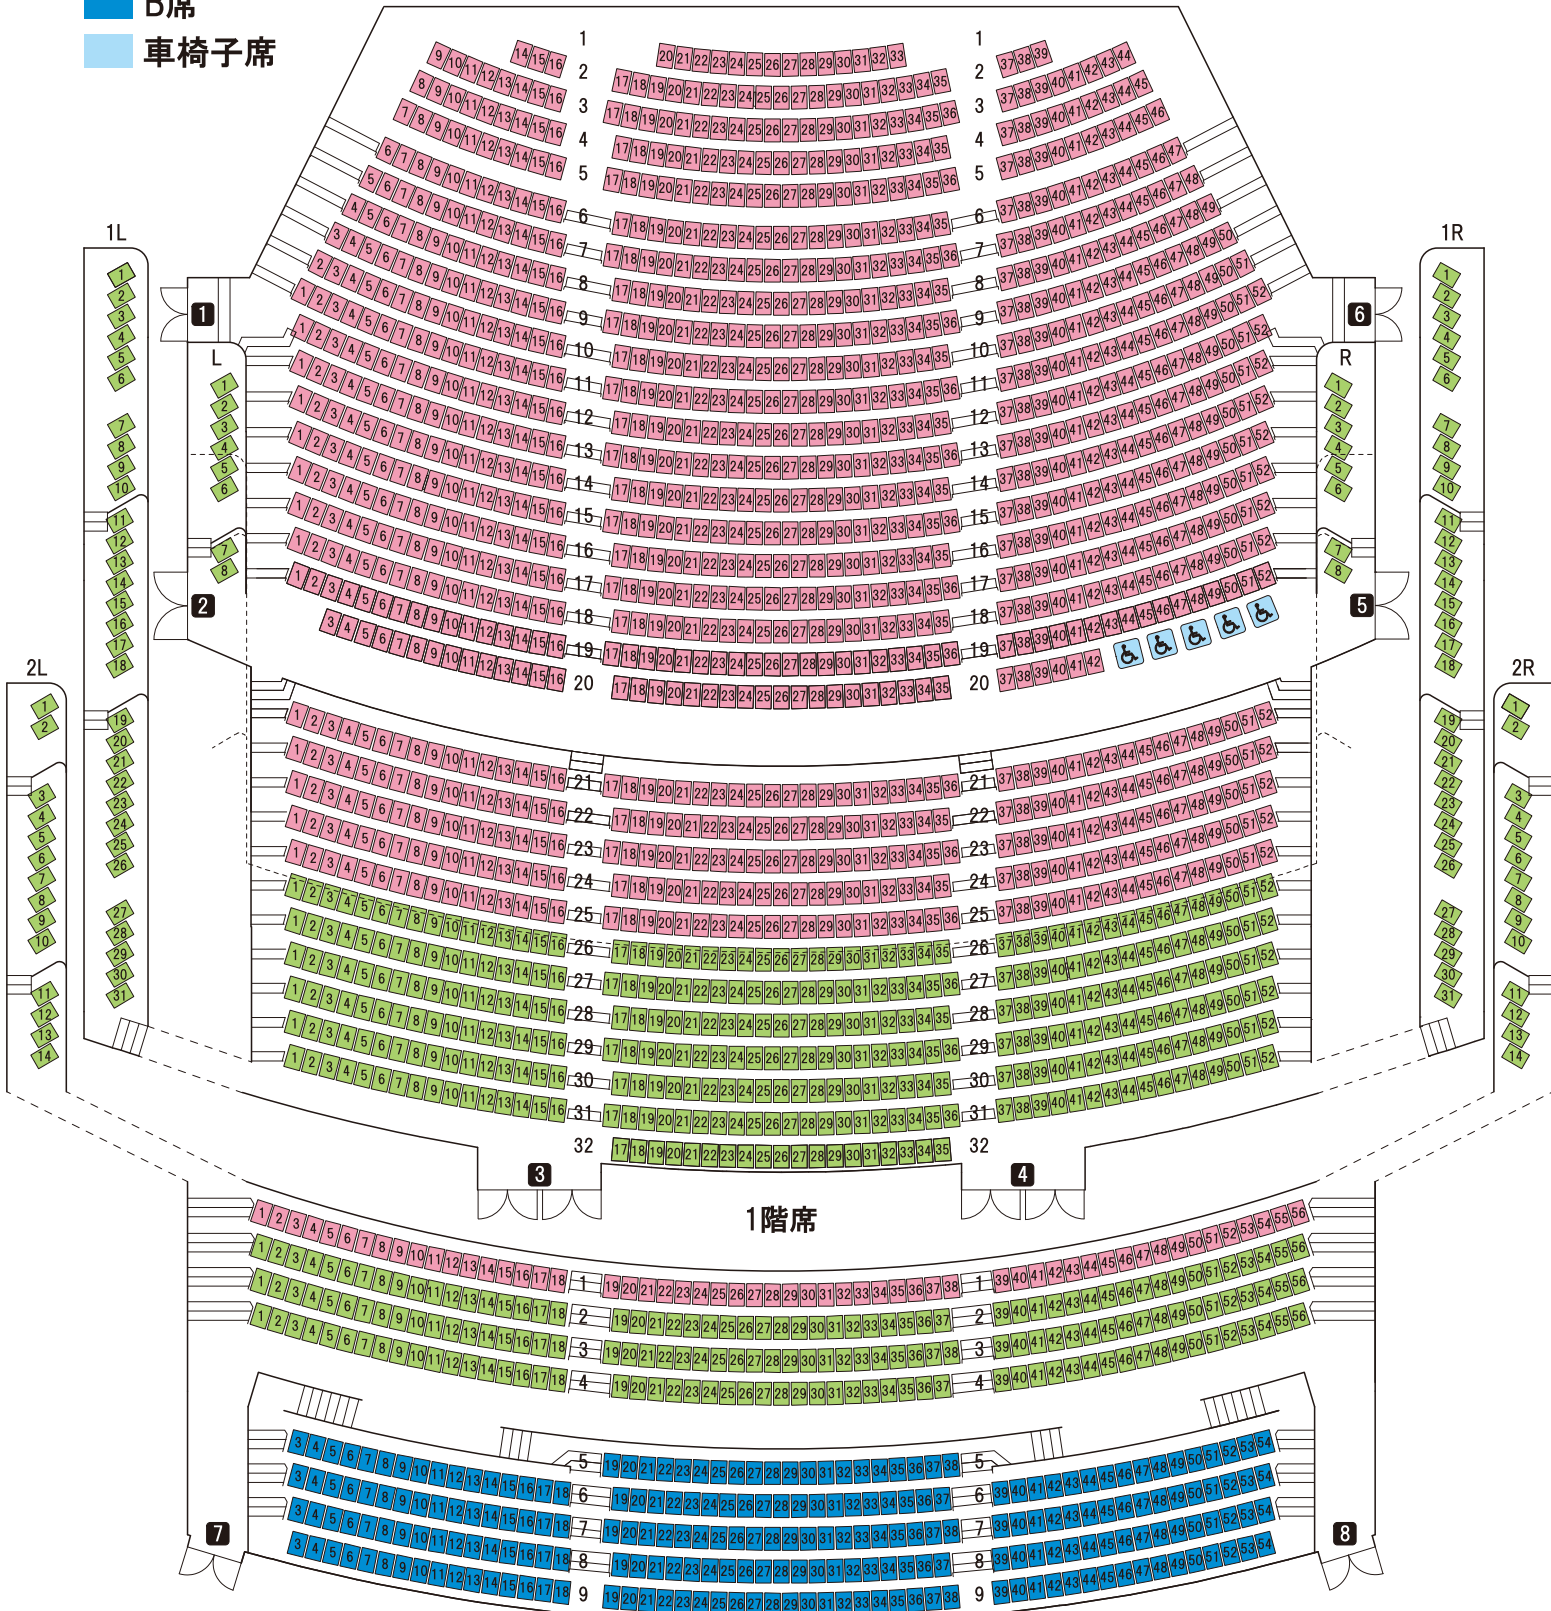

# 高崎芸術劇場

TAKASAKI CITY THEATRE

## 大劇場

GRAND THEATRE

※お電話でチケットを予約する際は、こちらの座席表をお手元にご用意ください。

※販売する座席や車椅子席数・場所等は公演によって異なります。

※壁際等の座席は舞台の一部が見えにくい場合がございます。

2022年12月6日(火) 18:30開演

読売日本交響楽団

高崎公演

- S席
- A席
- B席
- 車椅子席

舞台

2階席