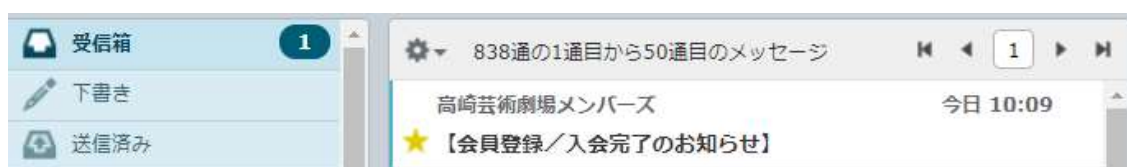

⑨ 利用規約をご一読いただき、「利用規約に同意する」にチェックを入れ、「次に進む」を押します。

⑩ 不備がなければ、前の画面で入力した内容が表示されるので、間違いがなければ、一番下の方にある「登録/入会する」を押します。

会員情報	
会員名称	高崎芸術劇場メンバーズ
会員種別/入会金・会費	登録無料

お客様情報	
パスワード	*****
お名前	■■■■■
お名前(カナ)	■■■■■
性別	
郵便番号	〒■■■■■

← 前のページへ戻る   登録手続きを中止する   **登録/入会する** →

このボタンを押すと、登録したメールアドレス宛に、「会員登録/入会完了のお知らせ」というタイトルのメールが送信されます。

このメールが届かない場合は、以下の原因が考えられます。

- ・メールの設定で、迷惑メールフォルダに振り分けられてしまっている。
  →メールの設定によって、迷惑メールであると判断され、拒否されている可能性があります。

takasakicitytheatre@e-get.jp からのメールが受信できるよう、ドメイン受信設定(@e-get.jp というアドレスが入ったメールを受信できるようにする設定)をお願いいたします。