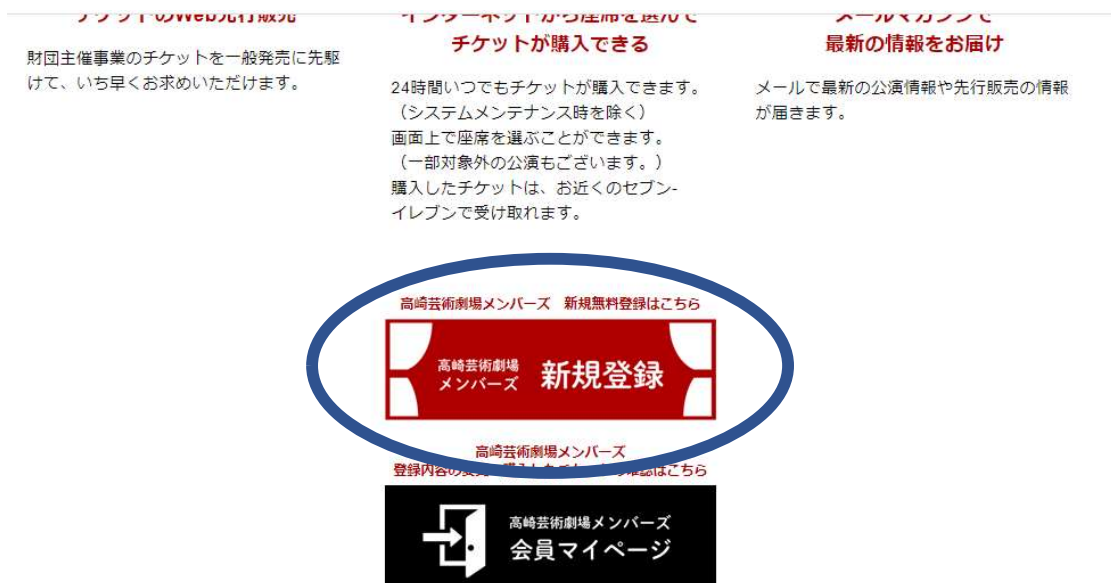

写真を表示

高崎芸術劇場

ウェブサイト

経路案内

② 出てきたページを、下の方にスクロールしていきます。

※このページを「お気に入り」に登録しておく、あとで便利です。

「新規登録」の赤いボタンをクリックします。

※ご登録いただいた方で、メールが届かない場合はこちら

- ③ 高崎芸術劇場メンバーズのページに入るのので、「会員登録/入会」のボタンをクリックします。

The screenshot shows the top navigation bar of the Takasaki City Theatre website. The main header includes the logo and the text '高崎芸術劇場 会員登録/入会'. Below this, there are links for '初めの方へ', 'チケット購入・引取', '動作・セキュリティ', '利用規約', and 'ヘルプ'. A message states: 'ご希望の会員の「会員登録/入会」ボタンをクリックしてください。' Below this message is a box titled '会員登録/入会' containing the text '高崎芸術劇場メンバーズ' and '登録無料'. A button labeled '会員登録/入会' with a right-pointing arrow is circled in blue.