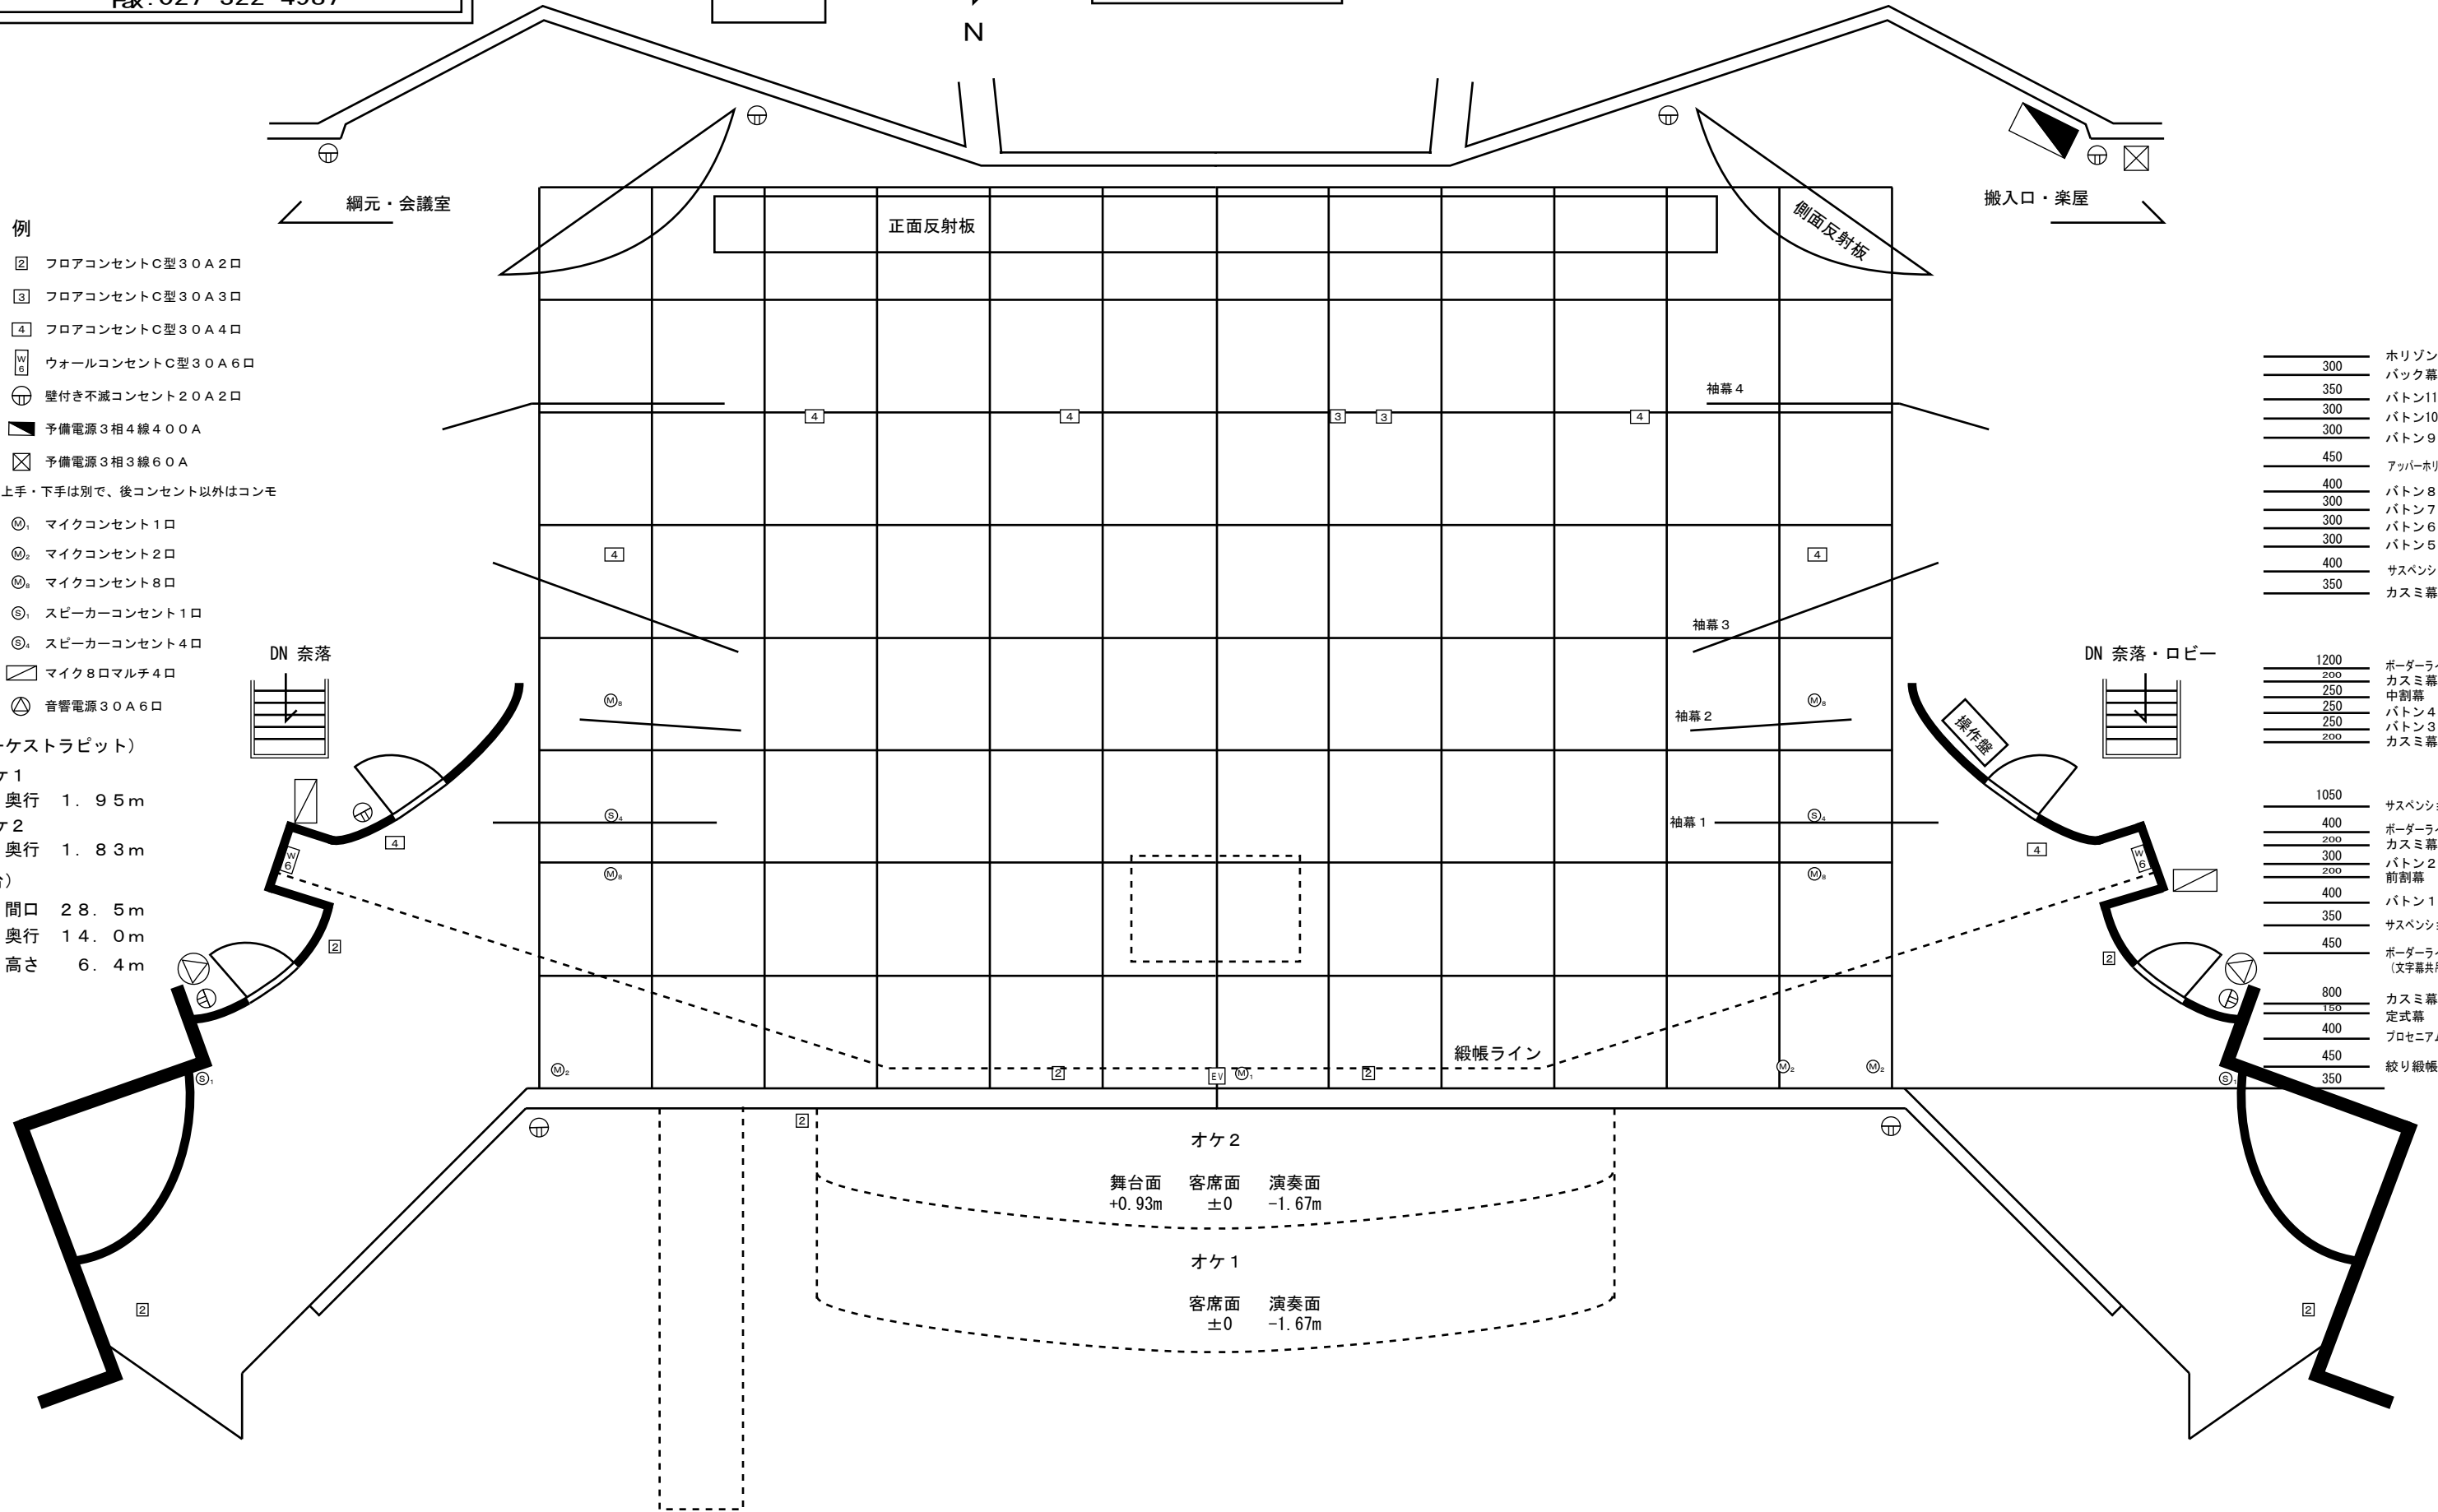

群馬音楽センター

〒370-0829
群馬県高崎市高松町28番地2
TEL. 027-322-4527
FAX. 027-322-4987

ホール平面図

縮尺は、A3版にて1/100

凡例

- 照明**
- ② フロアコンセントC型30A2口
 - ③ フロアコンセントC型30A3口
 - ④ フロアコンセントC型30A4口
 - W6 ウォールコンセントC型30A6口
 - ⊕ 壁付き不減コンセント20A2口
 - ⏚ 予備電源3相4線400A
 - ⊗ 予備電源3相3線60A
- ※ 上手・下手は別で、後コンセント以外はコンモ
- 音響**
- Ⓜ₁ マイクコンセント1口
 - Ⓜ₂ マイクコンセント2口
 - Ⓜ₈ マイクコンセント8口
 - Ⓢ₁ スピーカーコンセント1口
 - Ⓢ₄ スピーカーコンセント4口
 - Ⓜ₈ マイク8口マルチ4口
 - Ⓢ₆ 音響電源30A6口

(オーケストラピット)

- オケ1
奥行 1.95m
- オケ2
奥行 1.83m

(舞台)

- 間口 28.5m
奥行 14.0m
高さ 6.4m

- 300 ホリゾン幕
- 350 バック幕
- 300 バトン11
- 300 バトン10
- 300 バトン9
- 450 アッパーホリゾンライト
- 400 バトン8
- 300 バトン7
- 300 バトン6
- 300 バトン5
- 400 サスペンションライト3
- 350 カスミ幕5
- 1200 ボーダーライト3
- 200 カスミ幕4
- 250 中割幕
- 250 バトン4
- 250 バトン3
- 200 カスミ幕3
- 1050 サスペンションライト2
- 400 ボーダーライト2
- 200 カスミ幕2
- 300 中割幕
- 200 前割幕
- 400 バトン1
- 350 サスペンションライト1
- 450 ボーダーライト1 (文字幕共吊)
- 800 カスミ幕1
- 150 定式幕
- 400 プロセニアパネル
- 450 絞り緞帳
- 350