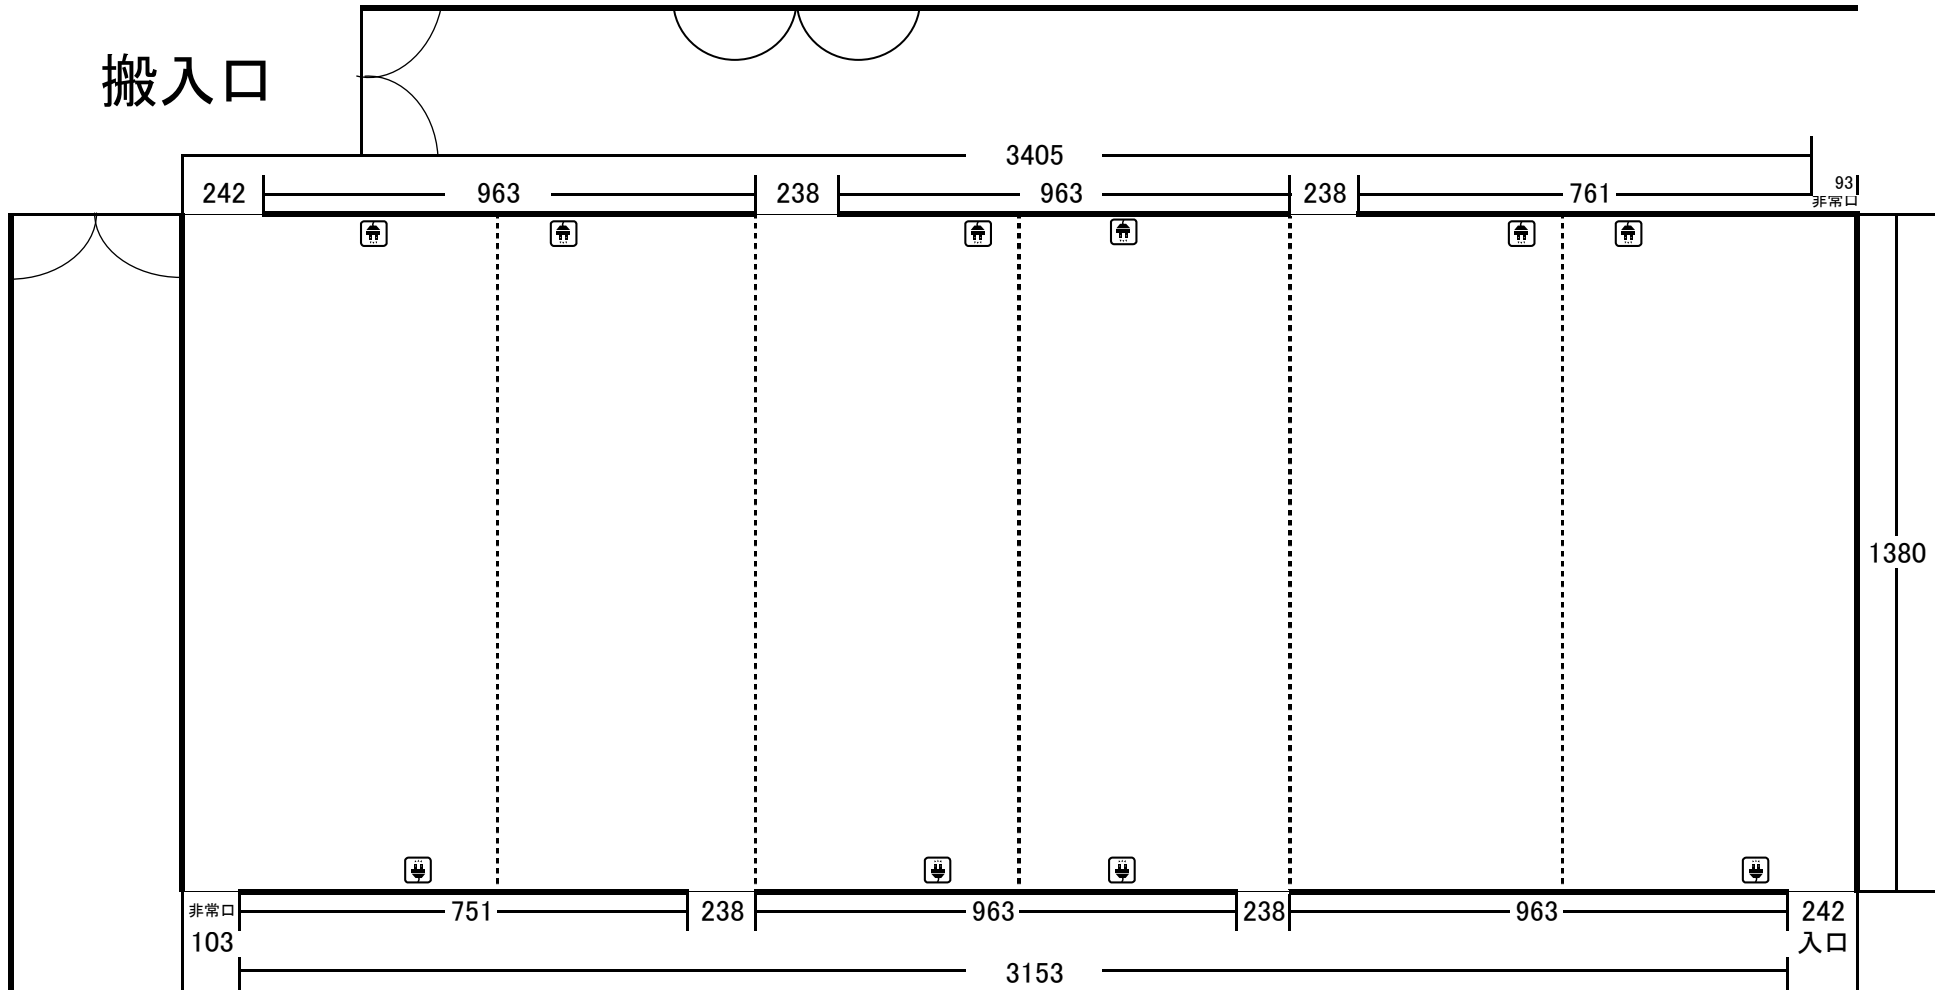

# 第1展示室

展示床面積	482m <sup>2</sup>	パネル1枚	(両面)	21.6m
最長展示壁面長	201m	パネル2枚	(両面)	43.2m
最短展示壁面長	93m	パネル3枚	(両面)	64.8m
天井高	4m	パネル4枚	(両面)	86.4m
パネル片面長	10.8m	パネル5枚	(両面)	108.0m